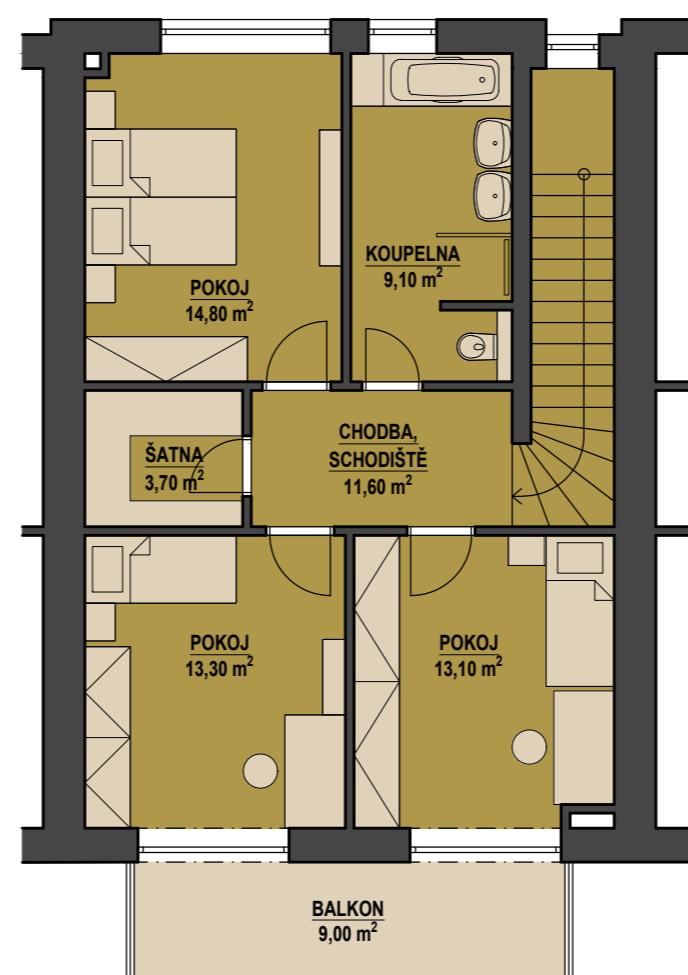

REZIDENCE BAVARIA - RODINNÉ DOMY A5

PŮDORYS 1PP

KOMUNIKACE

PŮDORYS 1NP

PŮDORYS 2NP

SITUACE

POHLED SEVEROVÝCHODNÍ

Zobrazený nábytek včetně kuchyně je ilustrační a není standardním vybavením bytu.
Vyobrazení jednotky v půdorysném plánu je orientační.