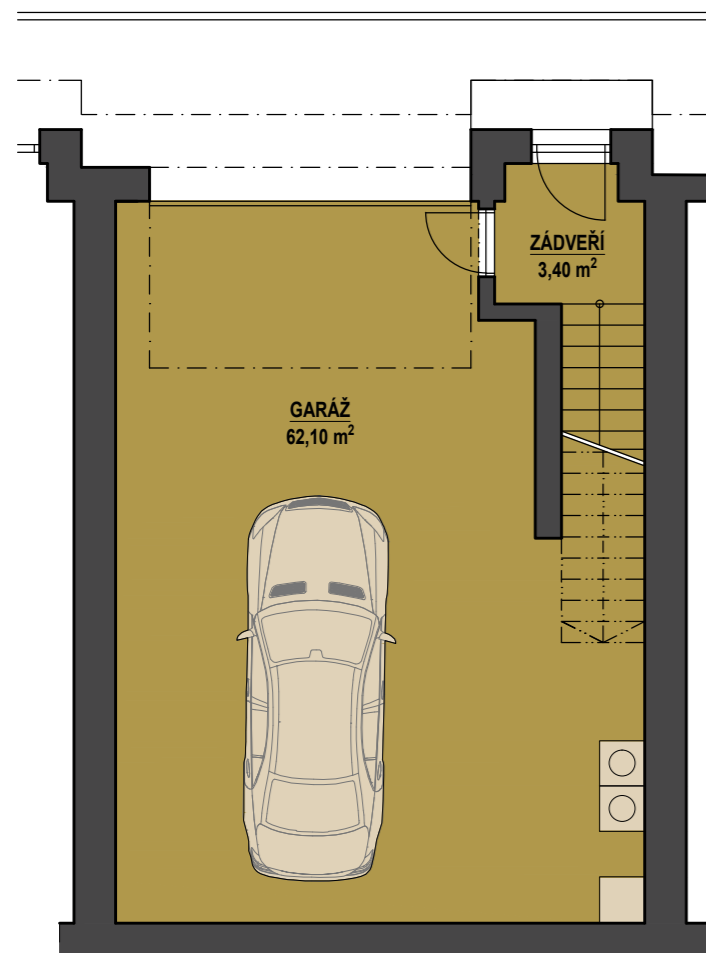

REZIDENCE BAVARIA - RODINNÉ DOMY A5

PŮDORYS 1PP

KOMUNIKACE

PŮDORYS 1NP

PŮDORYS 2NP

SITUACE

POHLED SEVEROVÝCHODNÍ

Zobrazený nábytek včetně kuchyně je ilustrační a není standardním vybavením bytu.
Vyobrazení jednotky v půdorysném plánu je orientační.