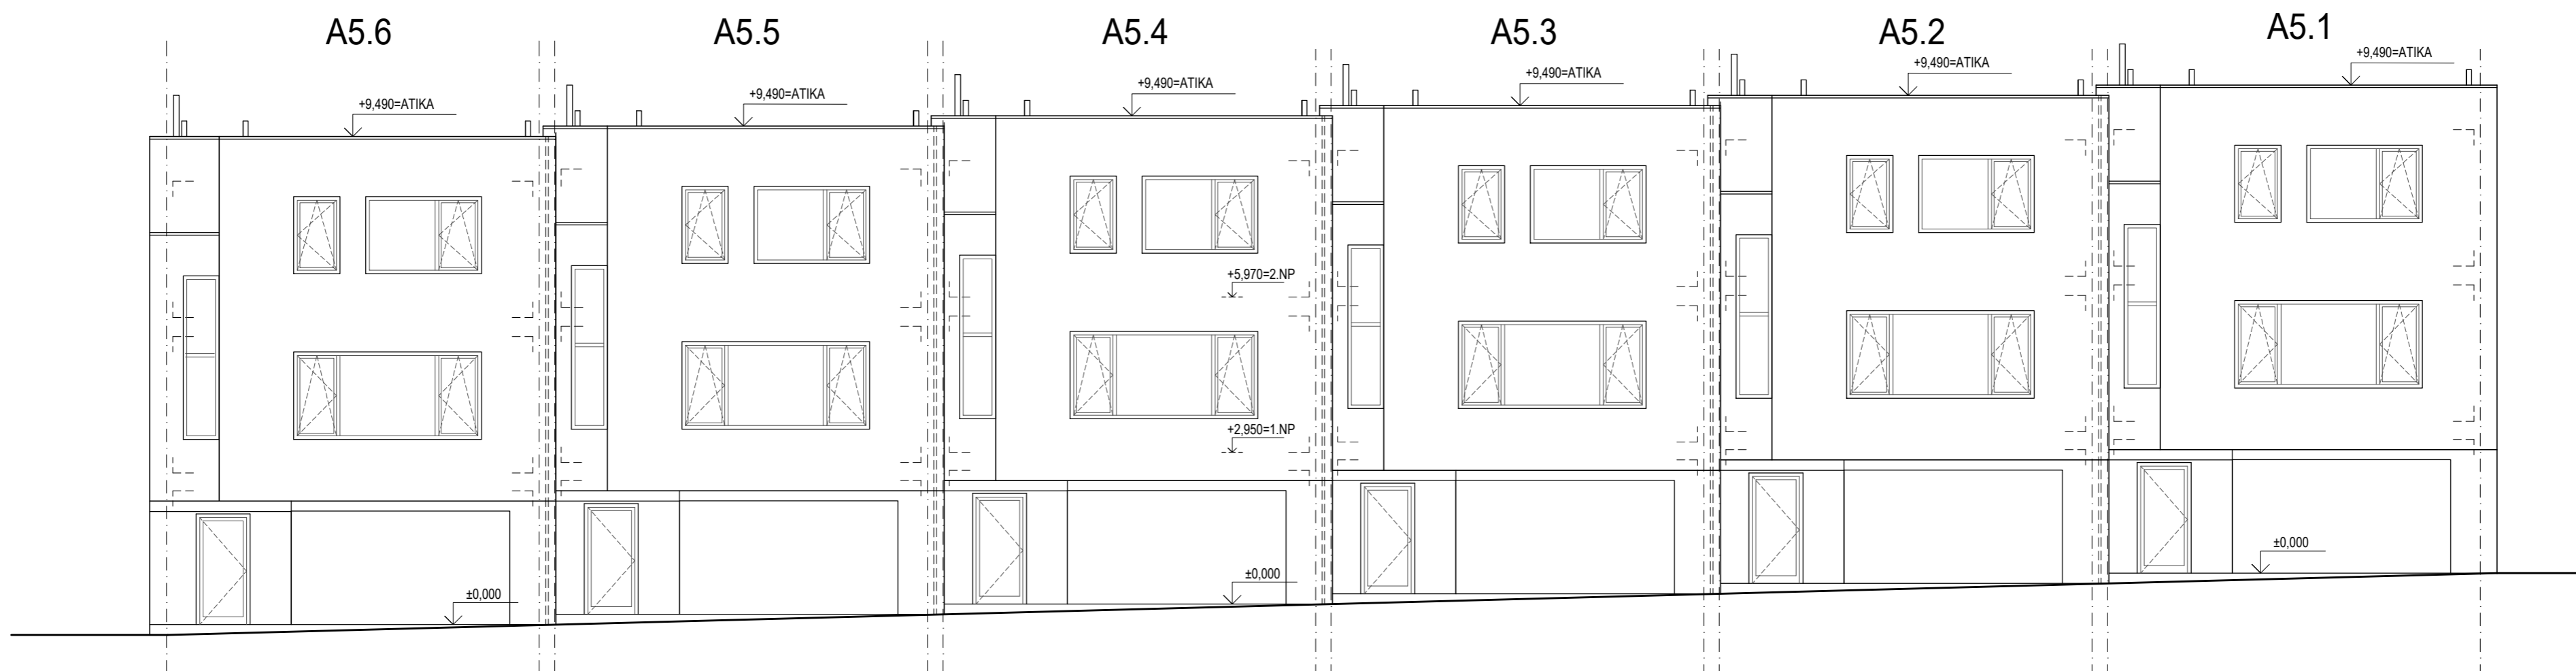

REZIDENCE BAVARIA - RODINNÉ DOMY A5

PŮDORYS 1PP

KOMUNIKACE

PŮDORYS 1NP

PŮDORYS 2NP

SITUACE

POHLED SEVEROVÝCHODNÍ

Zobrazený nábytek včetně kuchyně je ilustrační a není standardním vybavením bytu.
Vyobrazení jednotky v půdorysném plánu je orientační.