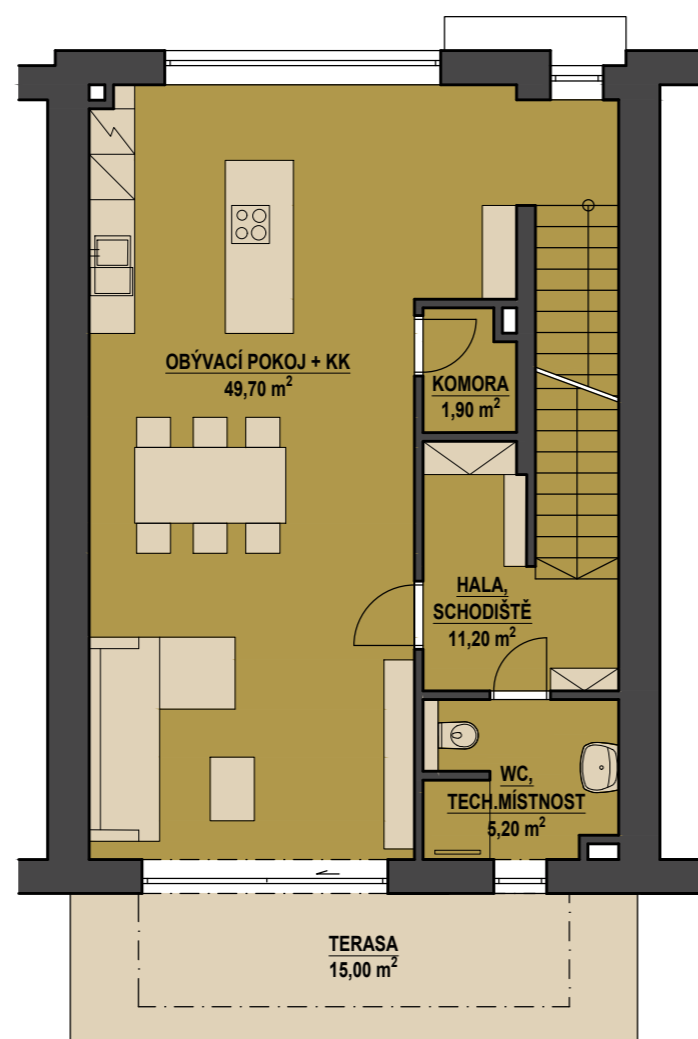

REZIDENCE BAVARIA - RODINNÉ DOMY A5

PŮDORYS 1PP

KOMUNIKACE

PŮDORYS 1NP

PŮDORYS 2NP

SITUACE

POHLED SEVEROVÝCHODNÍ

Zobrazený nábytek včetně kuchyně je ilustrační a není standardním vybavením bytu.
Vyobrazení jednotky v půdorysném plánu je orientační.