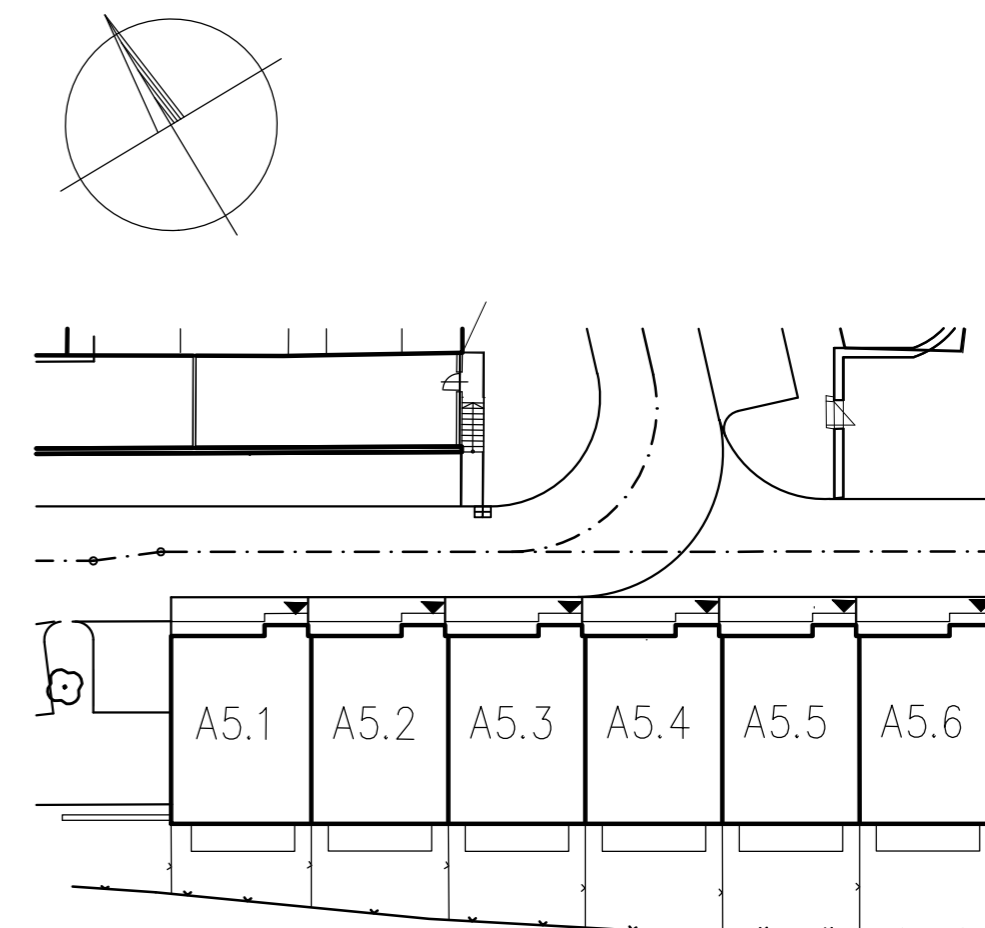

REZIDENCE BAVARIA - RODINNÉ DOMY A5

PŮDORYS 1PP

KOMUNIKACE

PŮDORYS 1NP

PŮDORYS 2NP

SITUACE

POHLED SEVEROVÝCHODNÍ

Zobrazený nábytek včetně kuchyně je ilustrační a není standardním vybavením bytu.
Vyobrazení jednotky v půdorysném plánu je orientační.