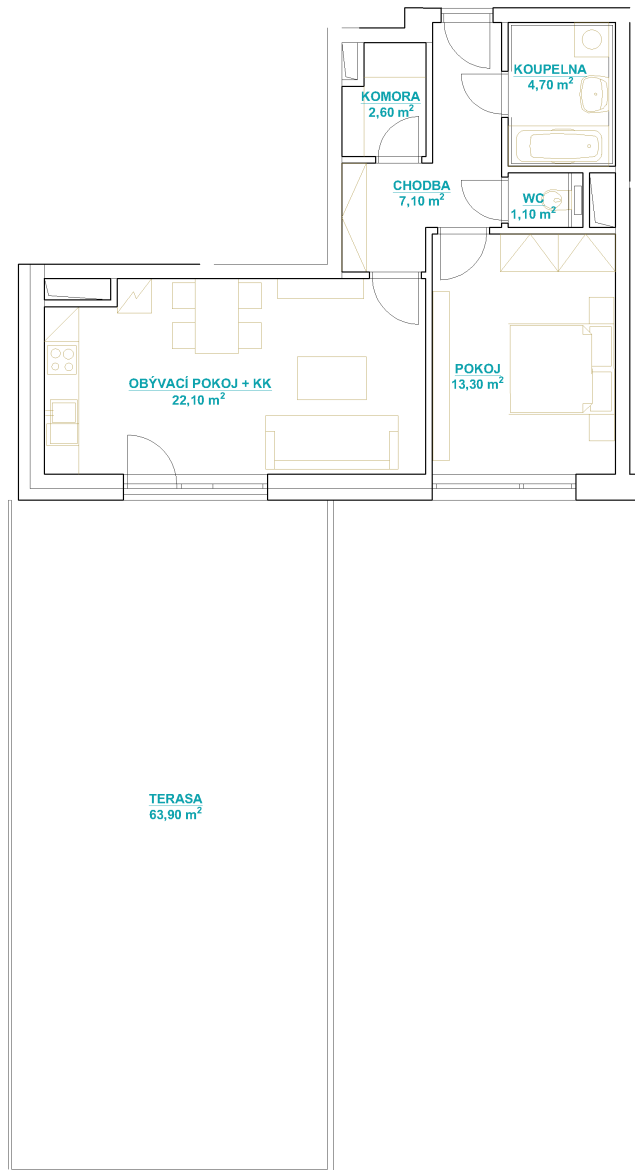

3201 - 2kk

Celková plocha:

118,10 m²

Plocha bytu:

50,80 m²

Plocha skladu:

3,40 m²

Plocha terasy:

63,90 m²