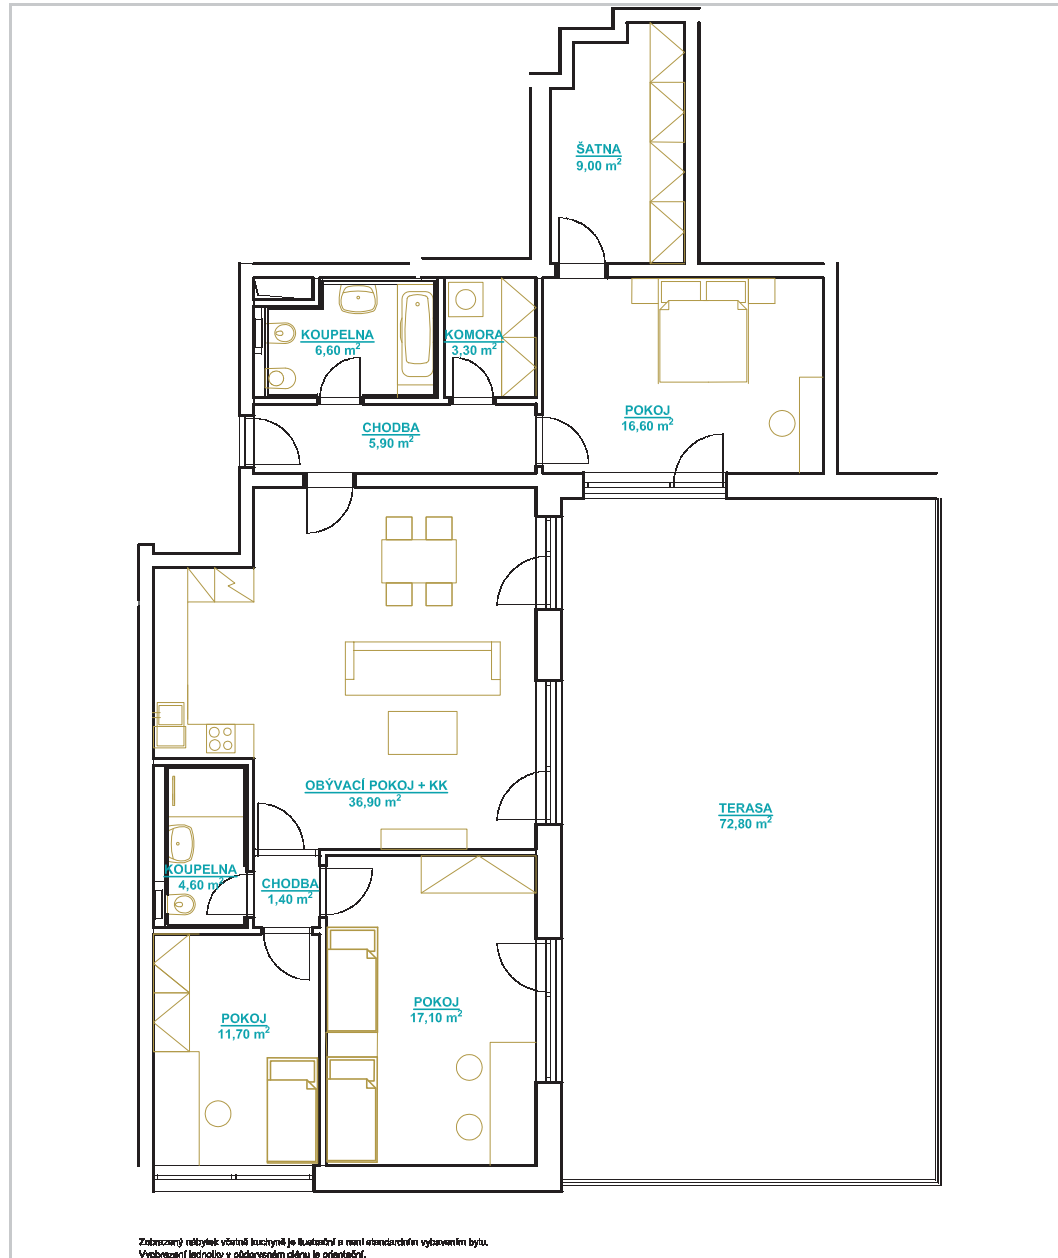

3103 - 4kk

Celková plocha:

191,40 m²

Plocha bytu:

113,10 m²

Plocha skladu:

5,50 m²

Plocha terasy:

72,80 m²

REZIDENCE BAVARIA / BRNO - JEHNICE

www.byty-jehnice.cz

MODERNÍ BYDLNÍ S DOTEKEM HISTORIE

tel: +420 724 407 965