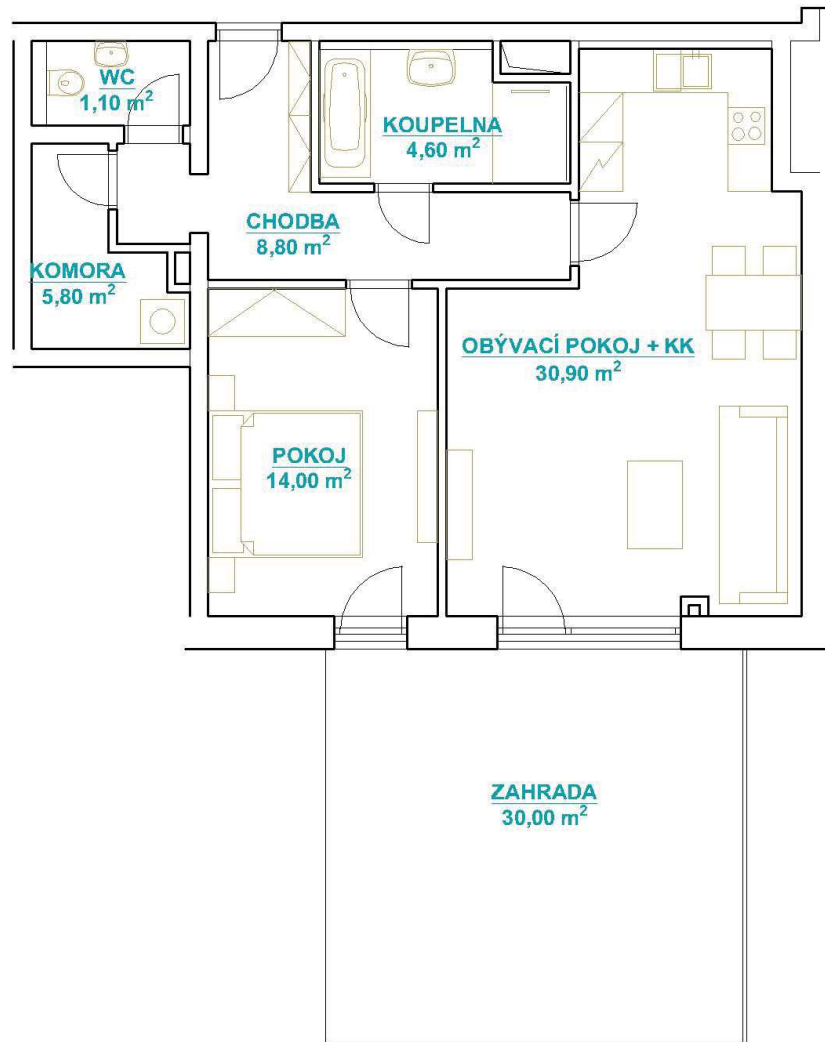

3104 - 2kk

Celková plocha:	Plocha bytu:	Plocha skladu:	Plocha zahrady:
98,70 m ²	65,20 m ²	3,50 m ²	30,00 m ²

Zobrazený nábytek včetně kuchyně je ilustrační a není standardním vybavením bytu.
Vyobrazení jednotky v půdorysném plánu je orientační.

PŮDORYS PATRA
1NP