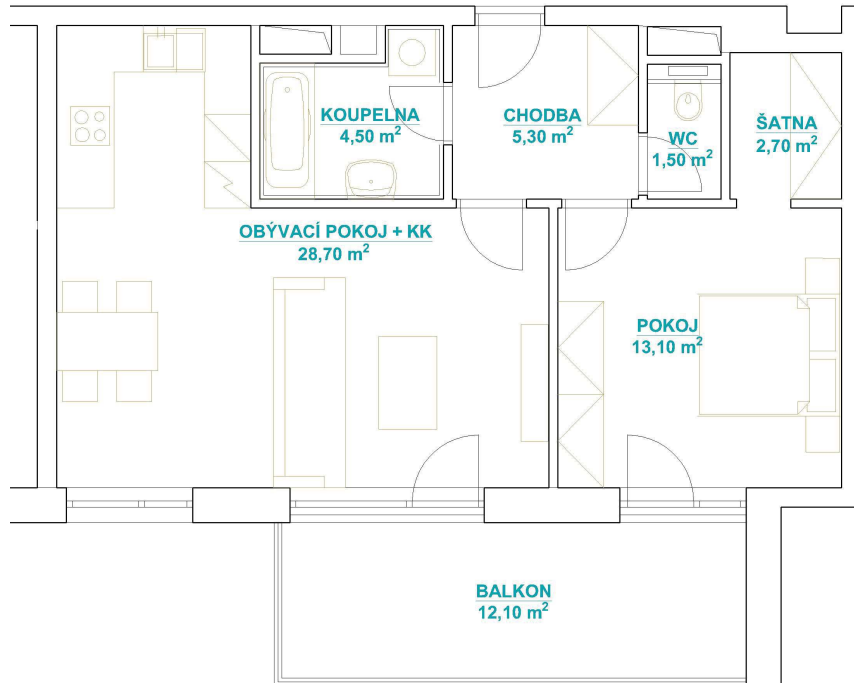

3204 - 2kk

Celková plocha:

71,20 m²

Plocha bytu:

55,80 m²

Plocha skladu:

3,40 m²

Plocha balkonu:

12,00 m²

Zobrazený nábytek včetně kuchyně je ilustrační a není standardním vybavením bytu.
Vyobrazení jednotky v půdorysném plánu je orientační.