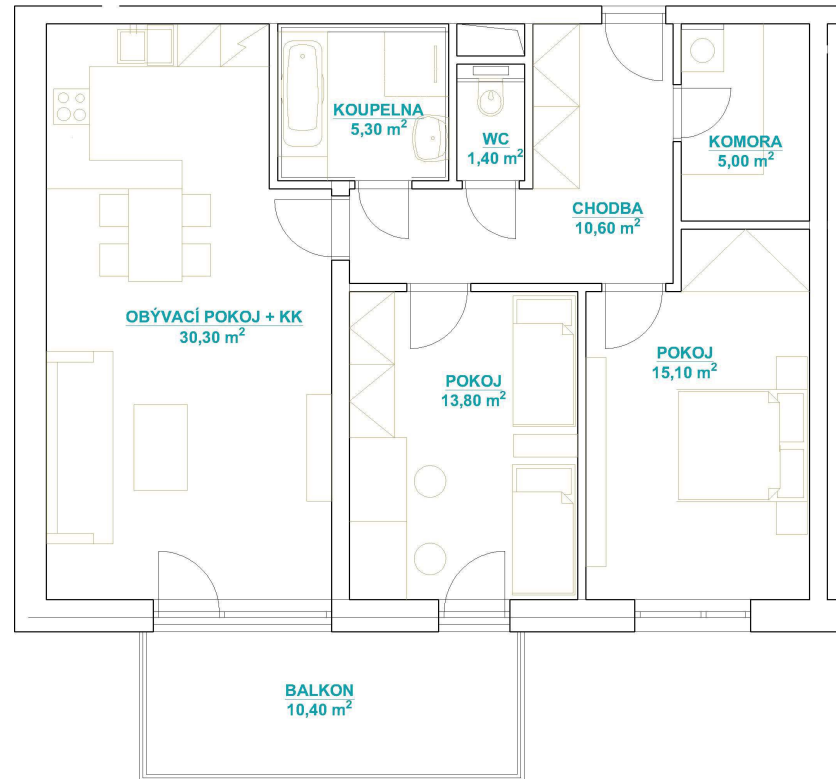

3208 - 3kk

Celková plocha:

95,30 m²

Plocha bytu:

81,40 m²

Plocha skladu:

3,50 m²

Plocha balkonu:

10,40 m²

Zobrazený nábytek včetně kuchyně je ilustrační a není standardním vybavením bytu.
Vyobrazení jednotky v půdorysném plánu je orientační.