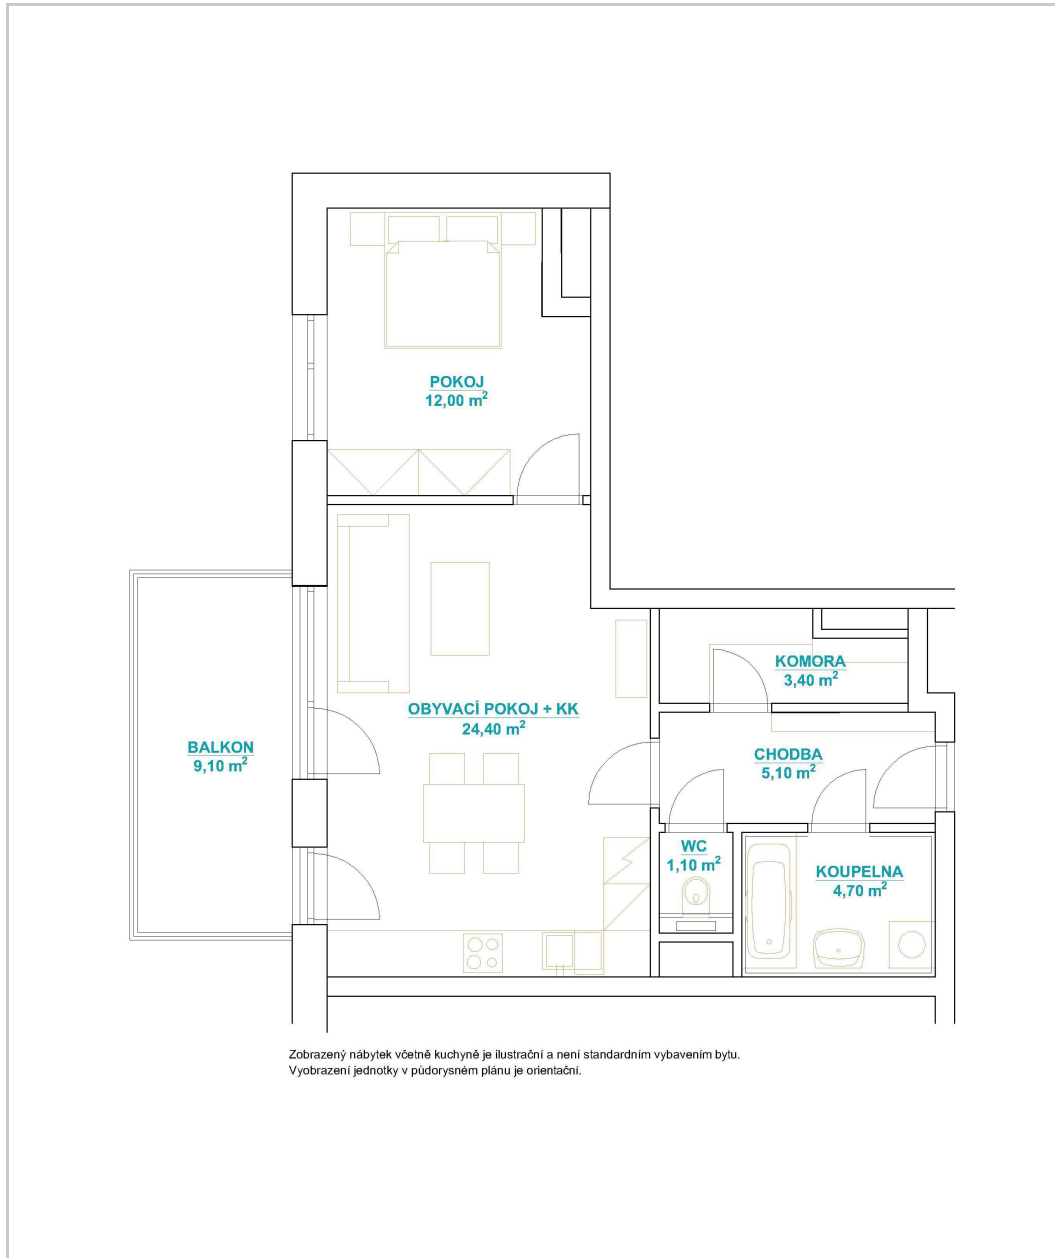

# 3301 - 2kk

Celková plocha:

63,10 m<sup>2</sup>

Plocha bytu:

50,60 m<sup>2</sup>

Plocha skladu:

3,40 m<sup>2</sup>

Plocha balkonu:

9,10 m<sup>2</sup>

Zobrazený nábytek včetně kuchyně je ilustrační a není standardním vybavením bytu.  
Vybrazení jednotky v půdorysném plánu je orientační.