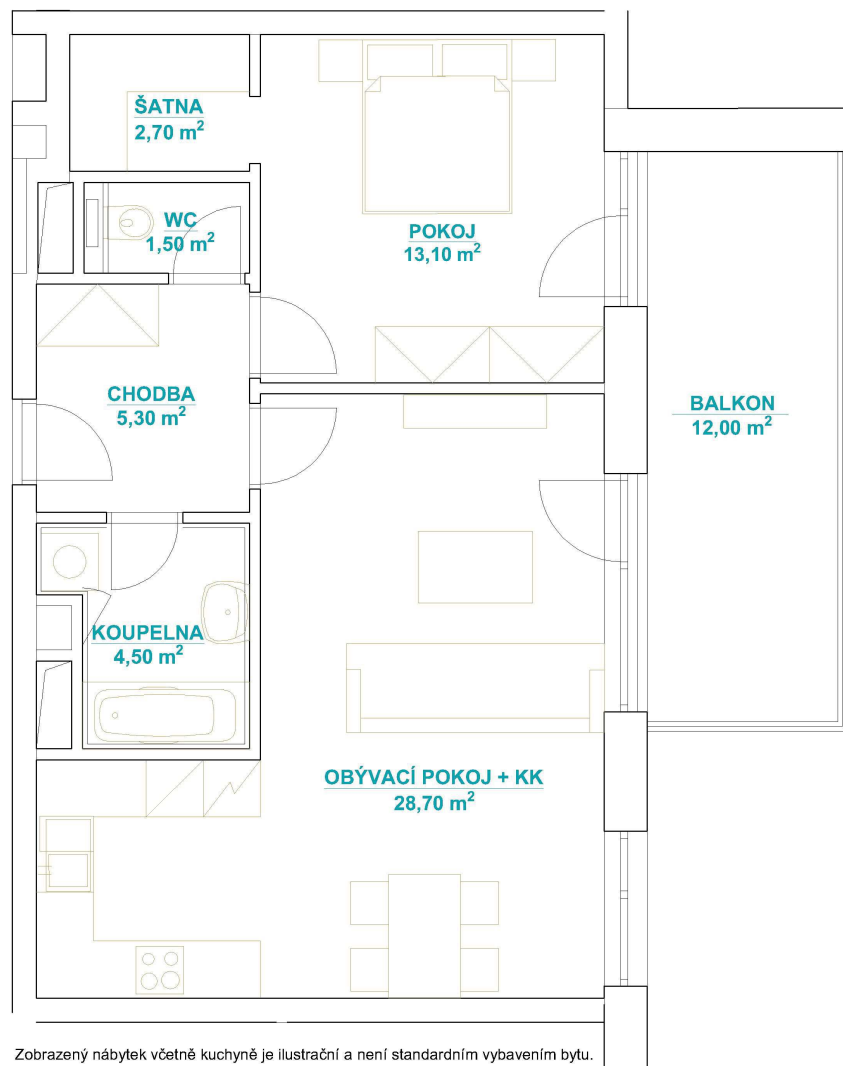

3304 - 2kk

Celková plocha:

71,20 m²

Plocha bytu:

55,80 m²

Plocha skladu:

3,40 m²

Plocha balkonu:

12,00 m²

REZIDENCE BAVARIA
BRNO - JEHNICE

Zobrazený nábytek včetně kuchyně je ilustrační a není standardním vybavením bytu.
Vyobrazení jednotky v půdorysném plánu je orientační.

PŮDORYS PATRA
3 NP