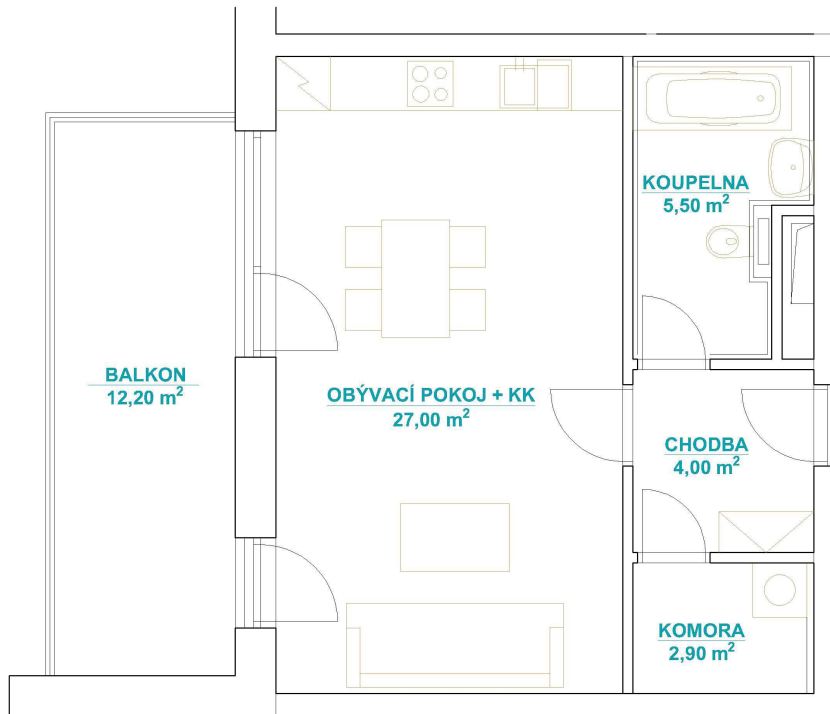

3305 - 1kk

Celková plocha:

54,90 m²

Plocha bytu:

39,40 m²

Plocha skladu:

3,30 m²

Plocha balkonu:

12,20 m²

Zobrazený nábytek včetně kuchyně je ilustrační a není standardním vybavením bytu.
Vyobrazení jednotky v půdorysném plánu je orientační.