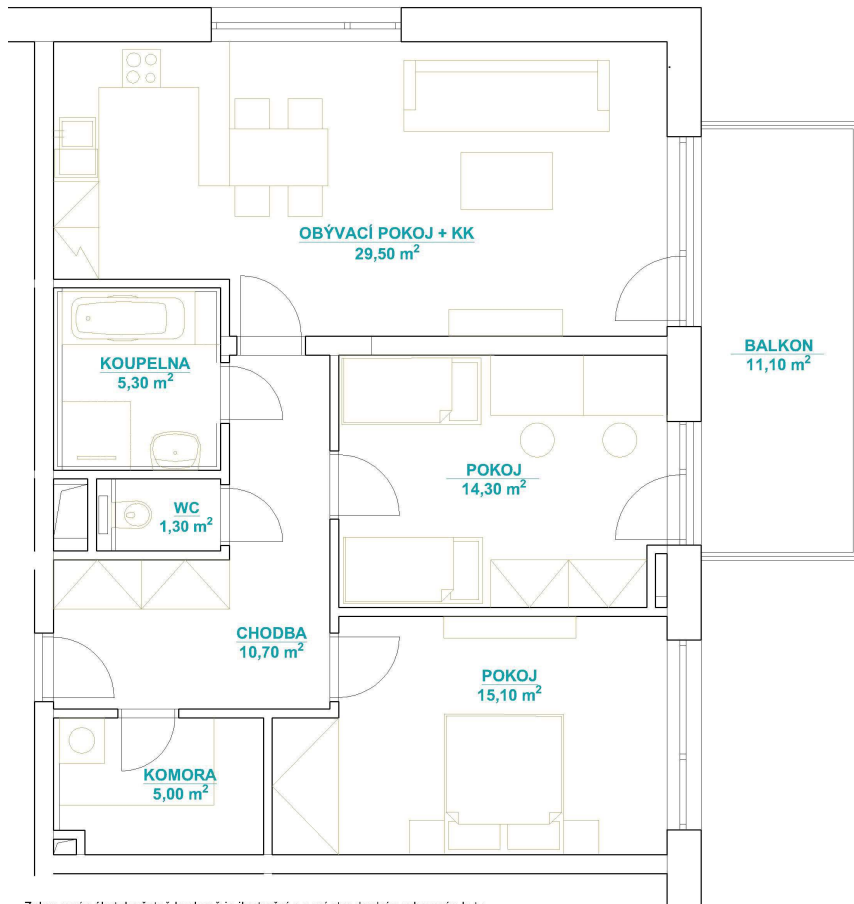

# 3307 - 3kk

Celková plocha:

96,7 m<sup>2</sup>

Plocha bytu:

81,10 m<sup>2</sup>

Plocha skladu:

4,50 m<sup>2</sup>

Plocha balkonu:

11,10 m<sup>2</sup>

Zobrazený nábytek včetně kuchyně je ilustrační a není standardním vybavením bytu.  
Vyobrazení jednotky v půdorysném plánu je orientační.