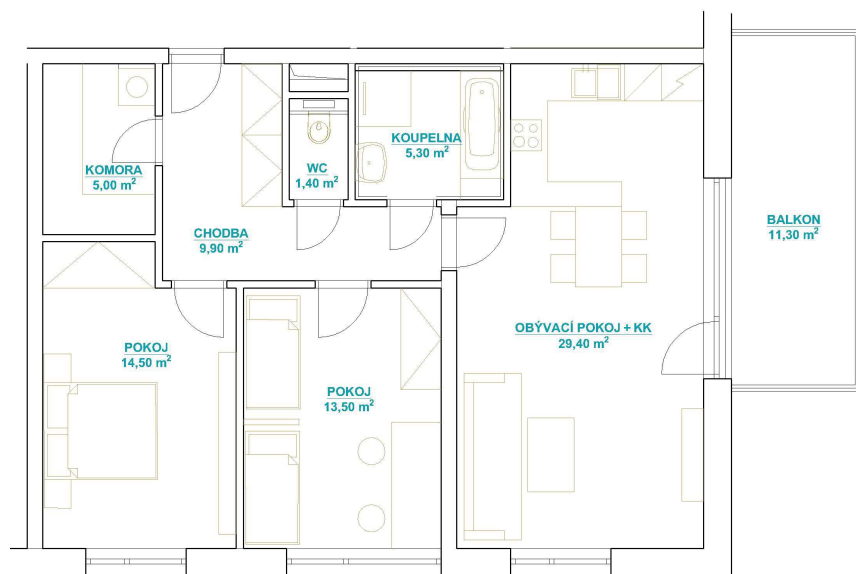

3402 - 3kk

Celková plocha:

84,40 m²

Plocha bytu:

78,90 m²

Plocha skladu:

5,50 m²

Plocha balkonu:

11,30 m²