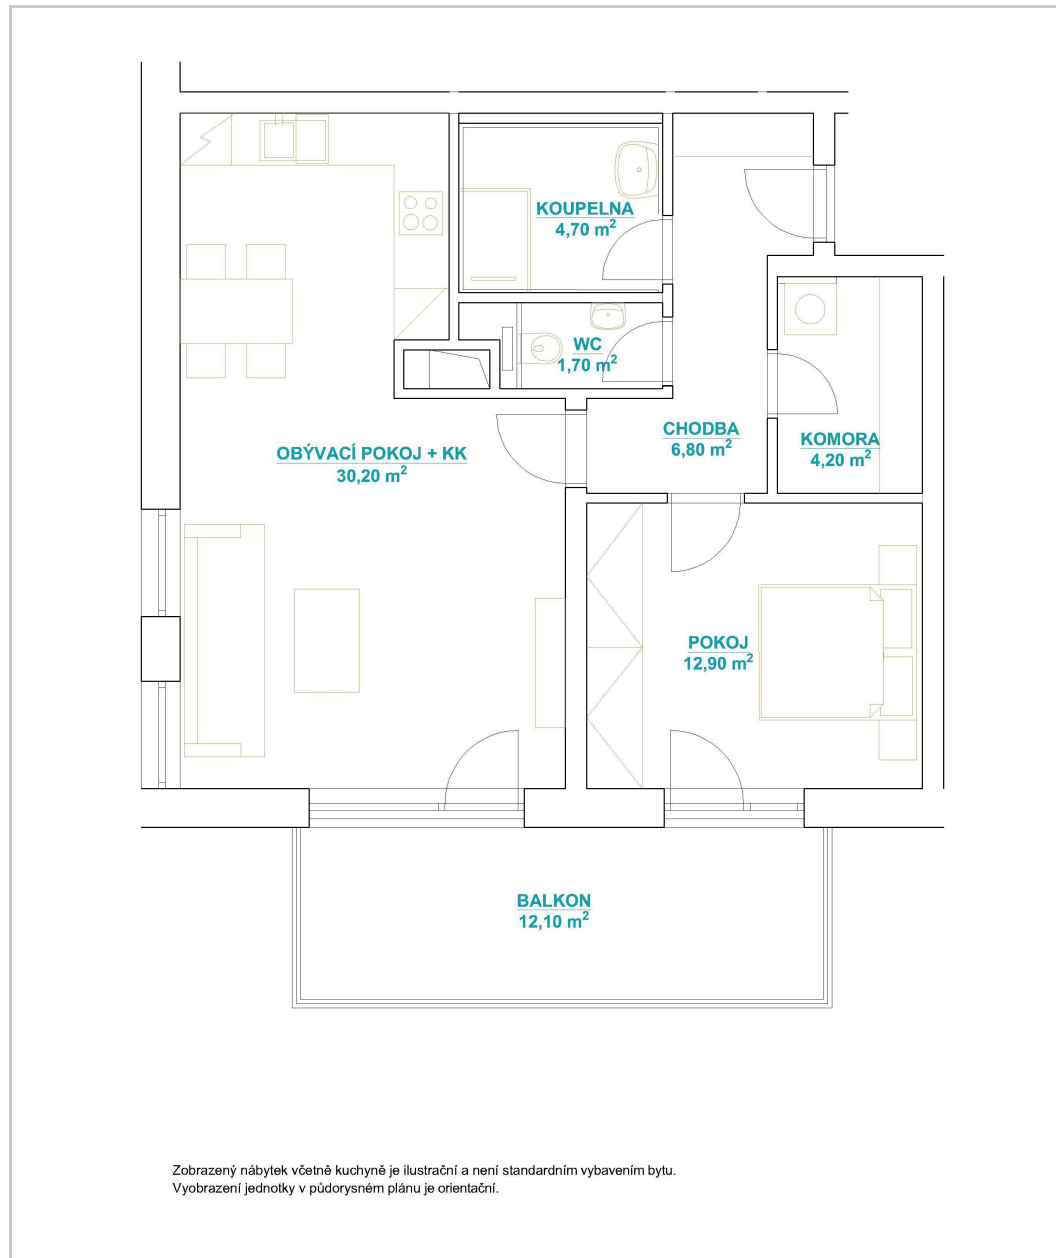

# 3403 - 2kk

Celková plocha:

76,10 m<sup>2</sup>

Plocha bytu:

60,50 m<sup>2</sup>

Plocha skladu:

3,50 m<sup>2</sup>

Plocha balkonu:

12,1 m<sup>2</sup>

Zobrazený nábytek včetně kuchyně je ilustrační a není standardním vybavením bytu.  
Vyobrazení jednotky v půdorysném plánu je orientační.