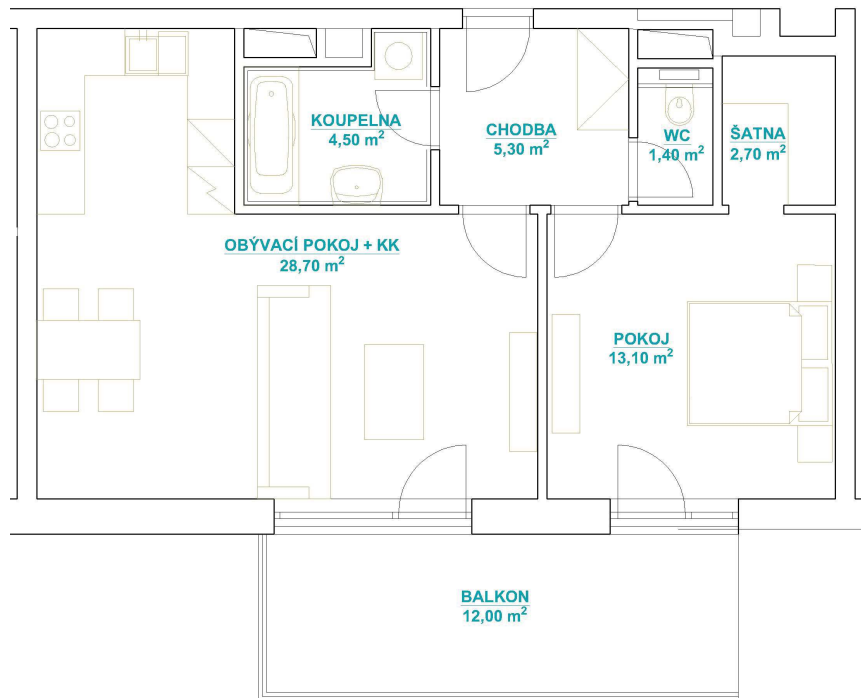

# 3404 - 2kk

Celková plocha:

71,10 m<sup>2</sup>

Plocha bytu:

55,70 m<sup>2</sup>

Plocha skladu:

3,40 m<sup>2</sup>

Plocha balkonu:

12,0 m<sup>2</sup>

Zobrazený nábytek včetně kuchyně je ilustrační a není standardním vybavením bytu.  
Vyobrazení jednotky v půdorysném plánu je orientační.