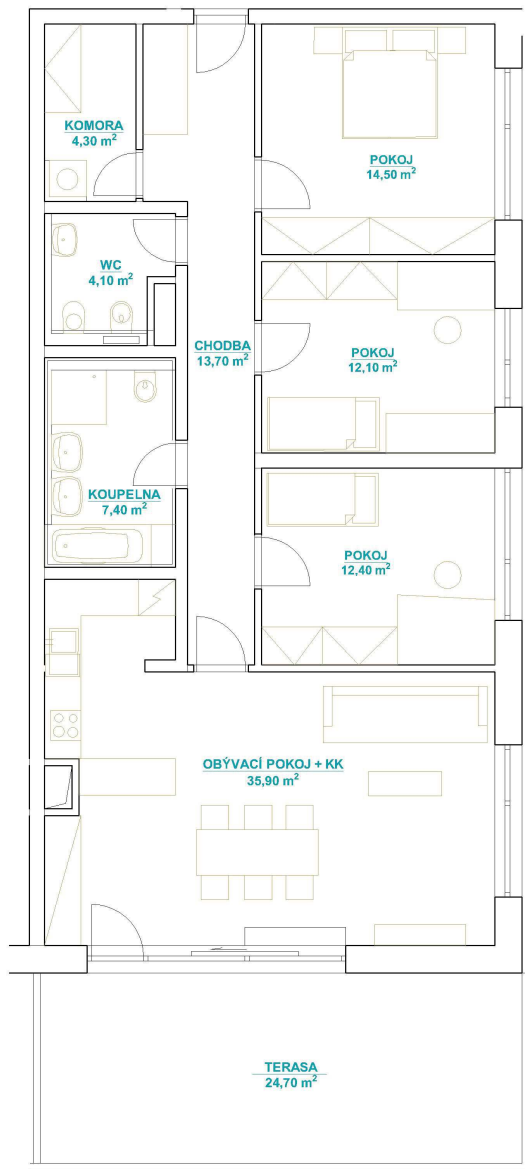

3405 - 4kk

Celková plocha:

137,90 m²

Plocha bytu:

104,40 m²

Plocha skladu:

8,80 m²

Plocha terasy:

24,70 m²