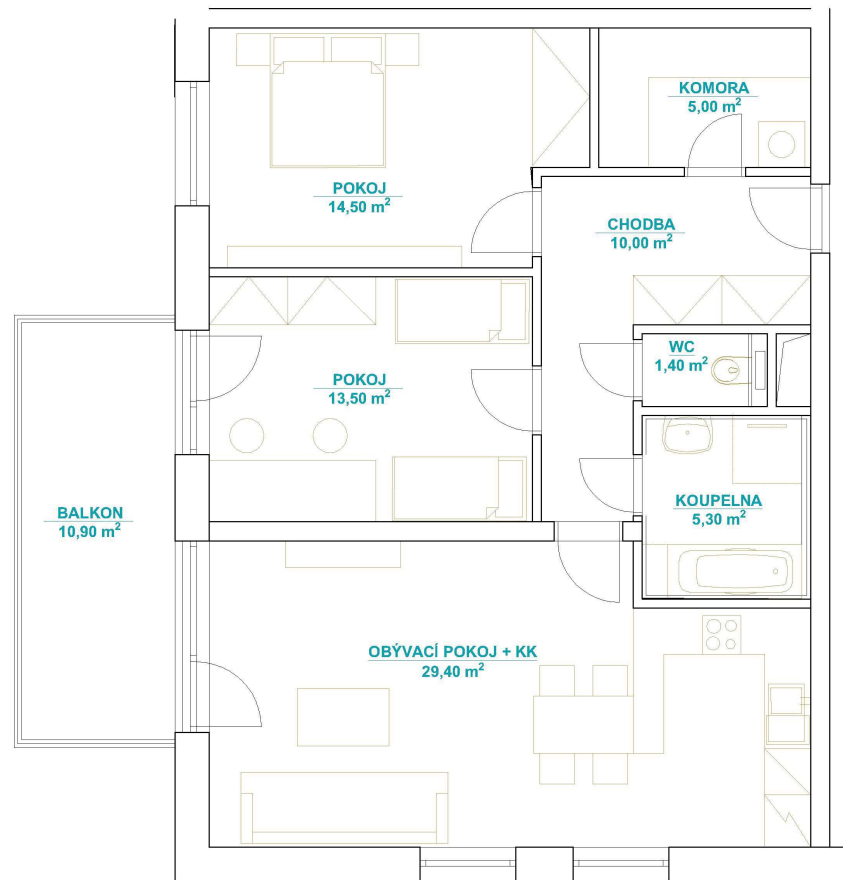

3302 - 3kk

Celková plocha:

93,40 m²

Plocha bytu:

79,00 m²

Plocha skladu:

4,50 m²

Plocha balkonu:

10,90 m²

REZIDENCE BAVARIA
BRNO - JEHNICE

Zobrazený nábytek včetně kuchyně je ilustrační a není standardním vybavením bytu.
Vyobrazení jednotky v půdorysném plánu je orientační.

POHLED SEVEROZÁPADNÍ

PŮDORYS PATRA
3 NP