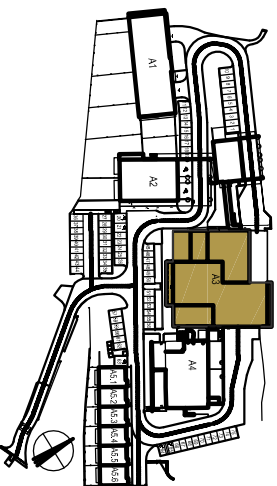

REZIDENCE BAVARIA

BYT 3104

2 kk

BUDOVA A3
POHLED SEVEROZAPADNÍ

PŮDORYS PATRA
1 NP

SCHEMA PROJEKTU

98,70 m²

PLOCHA CELKEM:

65,20 m²

PLOCHA BYTU:

3,50 m²

PLOCHA SKLADU:

30,00 m²

PLOCHA ZAHRADY:

ZAHRADA
30,00 m²

Zobrazený nábytek včetně kuchyně je ilustrační a není standardním vybavením bytu.
Vyobrazení jednotky v půdorysném plánu je orientační