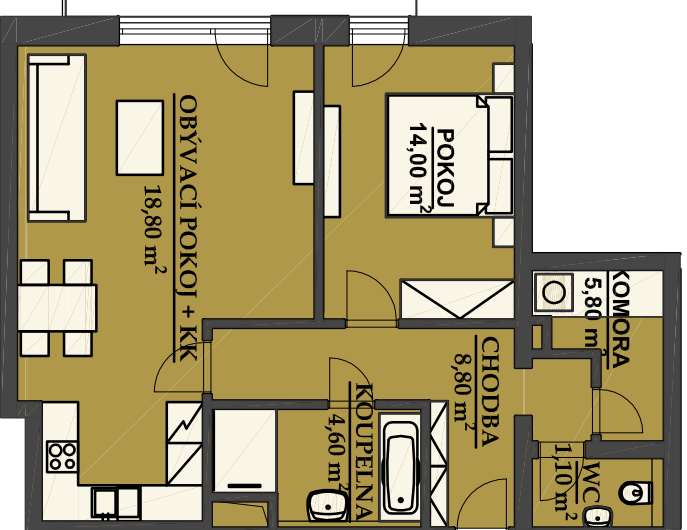

REZIDENCE BAVARIA

BYT 3104

2 kk

BUDOVA A3
POHLED SEVEROZAPADNÍ

PŮDORYS PATRA
1 NP

SCHEMA PROJEKTU

98,70 m²

PLOCHA CELKEM:

65,20 m²

PLOCHA BYTU:

3,50 m²

PLOCHA SKLADU:

30,00 m²

PLOCHA ZAHRADY:

ZAHRADA
30,00 m²

Zobrazený nábytek včetně kuchyně je ilustrační a není standardním vybavením bytu.
Vyobrazení jednotky v půdorysném plánu je orientační