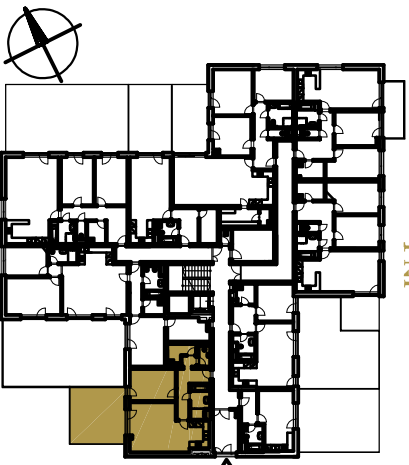

REZIDENCE BAVARIA

BYT 3104

2 kk

BUDOVA A3
POHLED SEVEROZAPADNÍ

PŮDORYS PATRA
1 NP

SCHEMA PROJEKTU

98,70 m²

PLOCHA CELKEM:

65,20 m²

PLOCHA BYTU:

3,50 m²

PLOCHA SKLADU:

30,00 m²

PLOCHA ZAHRADY:

ZAHRADA
30,00 m²

Zobrazený nábytek včetně kuchyně je ilustrační a není standardním vybavením bytu.
Vyobrazení jednotky v půdorysném plánu je orientační