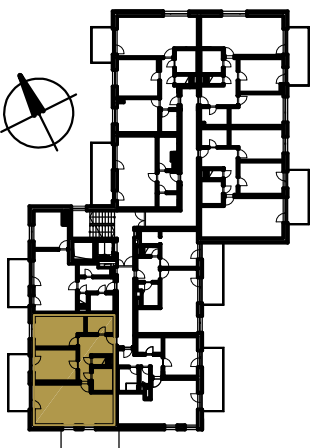

BUDOVA A3  
POHLED SEVEROZÁPADNÍ

PŮDORYS PATRA  
3 NP

SCHEMA PROJEKTU

### 3 kk

PLOCHA CELKEM:

93,40 m<sup>2</sup>

PLOCHA BYTU:

79,00 m<sup>2</sup>

PLOCHA SKLADU:

4,50 m<sup>2</sup>

PLOCHA BALKONU: