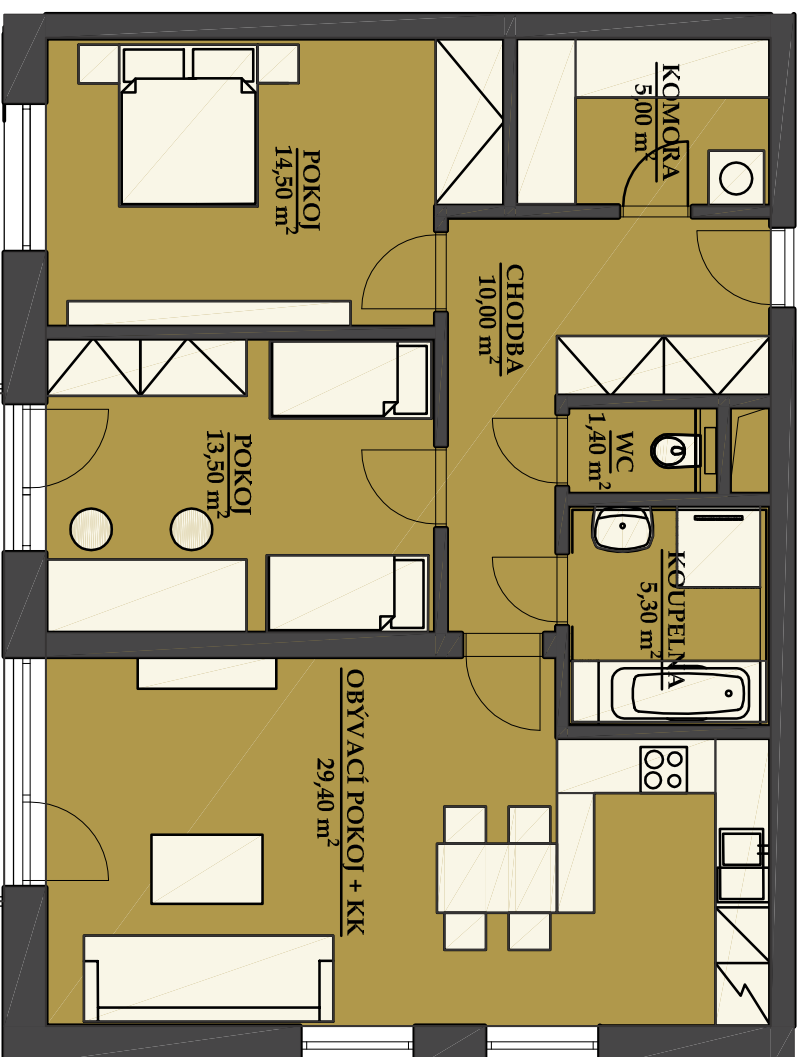

### 3 kk

PLOCHA CELKEM:

93,40 m<sup>2</sup>

PLOCHA BYTU:

79,00 m<sup>2</sup>

PLOCHA SKLADU:

4,50 m<sup>2</sup>

PLOCHA BALKONU:

10,90 m<sup>2</sup>

BALKON  
10,90 m<sup>2</sup>

OBÝVACÍ POKOJ + KK  
29,40 m<sup>2</sup>

POKOJ  
13,50 m<sup>2</sup>

POKOJ  
14,50 m<sup>2</sup>

CHODBA  
10,00 m<sup>2</sup>

WC  
1,40 m<sup>2</sup>

KOUPELNA  
5,30 m<sup>2</sup>

KOMORA  
5,00 m<sup>2</sup>

Zobrazený nábytek včetně kuchyně je ilustrační a není standardním vybavením bytu.  
Vyobrazení jednotky v půdorysném plánu je orientační.