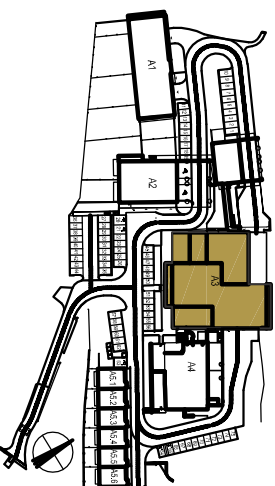

BUDOVA A3  
POHLED SEVEROZÁPADNÍ

PŮDORYS PATRA  
3 NP

SCHEMA PROJEKTU

### 3 kk

PLOCHA CELKEM:

93,40 m<sup>2</sup>

PLOCHA BYTU:

79,00 m<sup>2</sup>

PLOCHA SKLADU:

4,50 m<sup>2</sup>

PLOCHA BALKONU: