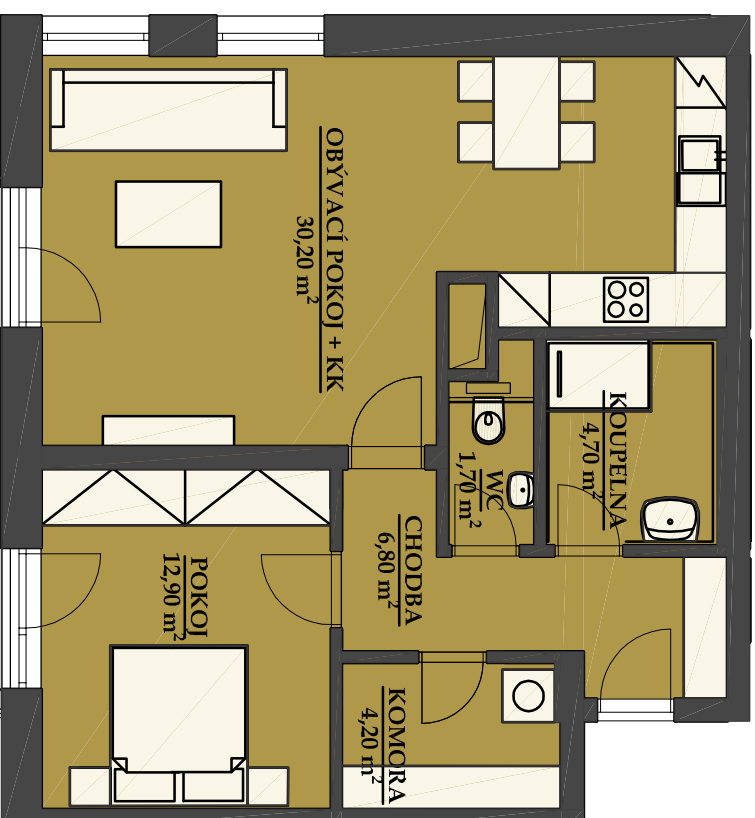

REZIDENCE BAVARIA

BYT 3303

2 kk

PLOCHA CELKEM:
76,10 m²

PLOCHA BYTU:
60,50 m²

PLOCHA SKLADU:
3,50 m²

PLOCHA BALKONU:
12,10 m²

BUDOVA A3
POHLED JIHOVÝCHODNÍ

PŮDORYS PATRA
3 NP

SCHEMA PROJEKTU

Zobrazený nábytek včetně kuchyně je ilustrační a není standardním vybavením bytu.
Vyobrazení jednotky v půdorysném plánu je orientační.