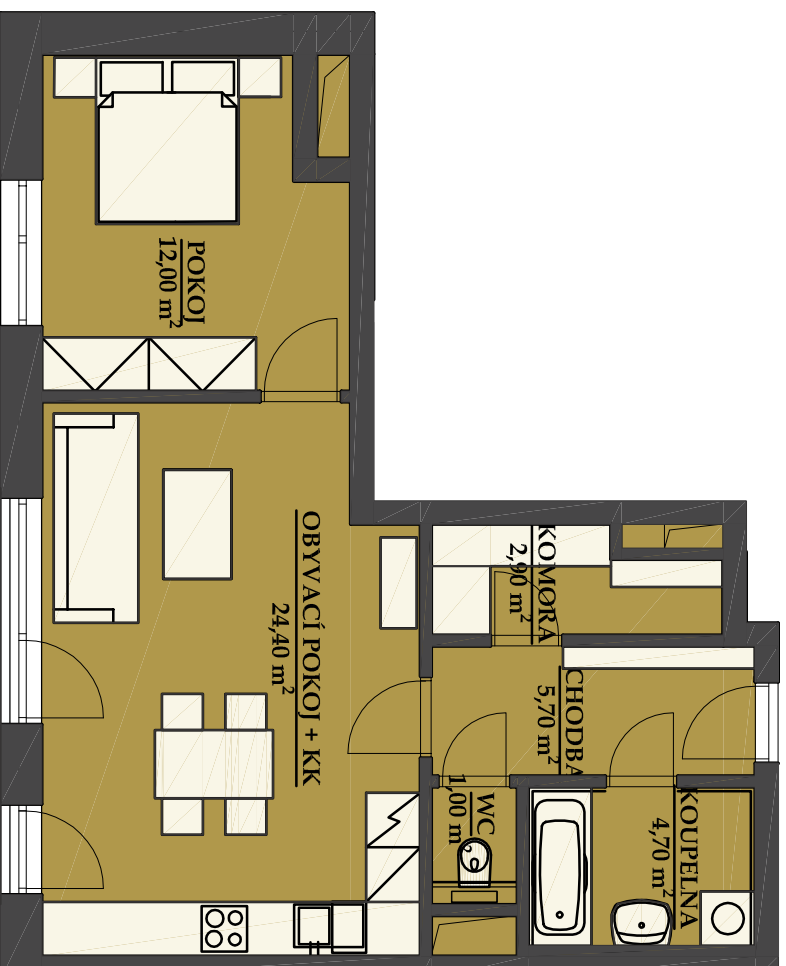

REZIDENCE BAVARIA

BYT 3401

2 kk

BUDOVA A3
POHLED SEVEROZAPADNÍ

PŮDORYS PATRA
4 NP

SCHEMA PROJEKTU

PLOCHA CELKEM:
63,20 m²

PLOCHA BYTU:
50,70 m²

PLOCHA SKLADU:
3,40 m²

PLOCHA BALKONU:
9,10 m²

Zobrazený nábytek včetně kuchyně je ilustrací a není standardním vybavením bytu.
Vyobrazení jednotky v půdorysném plánu je orientací.