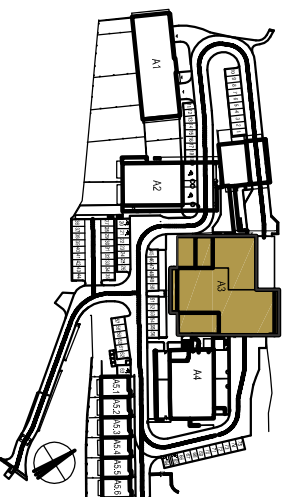

REZIDENCE BAVARIA

BYT 3401

2 kk

BUDOVA A3
POHLED SEVEROZAPADNÍ

PŮDORYS PATRA
4 NP

SCHEMA PROJEKTU

PLOCHA CELKEM:
63,20 m²

PLOCHA BYTU:
50,70 m²

PLOCHA SKLADU:
3,40 m²

PLOCHA BALKONU:
9,10 m²

Zobrazený nábytek včetně kuchyně je ilustrací a není standardním vybavením bytu.
Vyobrazení jednotky v půdorysném plánu je orientací.