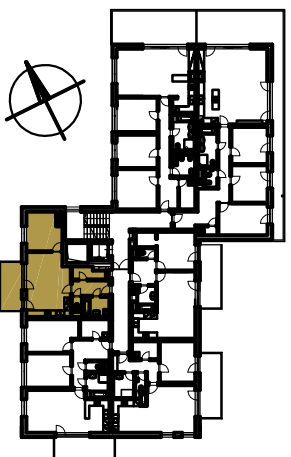

REZIDENCE BAVARIA

BYT 3401

2 kk

BUDOVA A3
POHLED SEVEROZAPADNÍ

PŮDORYS PATRA
4 NP

SCHEMA PROJEKTU

PLOCHA CELKEM:
63,20 m²

PLOCHA BYTU:
50,70 m²

PLOCHA SKLADU:
3,40 m²

PLOCHA BALKONU:
9,10 m²

Zobrazený nábytek včetně kuchyně je ilustrací a není standardním vybavením bytu.
Vyobrazení jednotky v půdorysném plánu je orientací.