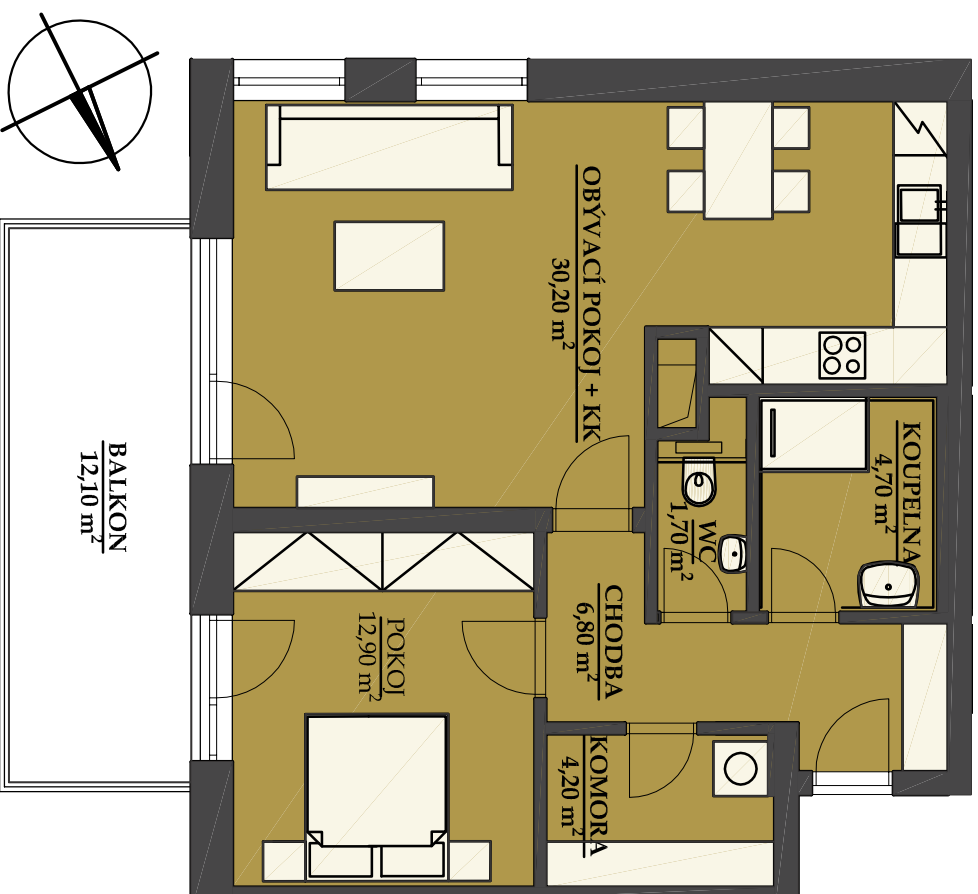

### 2 KK

BUDOVA A3  
POHLED JIHOVÝCHODNÍ

PŮDORYS PATRA  
4 NP

SCHEMA PROJEKTU

PLOCHA CELKEM:  
76,10 m<sup>2</sup>

PLOCHA BYTU:  
60,50 m<sup>2</sup>

PLOCHA SKLADU:  
3,50 m<sup>2</sup>

PLOCHA BALKONU:  
12,10 m<sup>2</sup>

Zobrazený nábytek včetně kuchyně je ilustrační a není standardním vybavením bytu.  
Vyobrazení jednotky v půdorysném plánu je orientační.