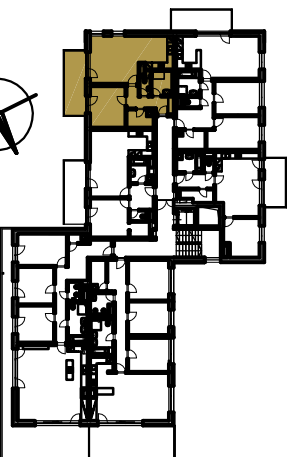

## BYT 3403

### 2 KK

BUDOVA A3  
POHLED JIHOVÝCHODNÍ

PŮDORYS PATRA  
4 NP

SCHEMA PROJEKTU

PLOCHA CELKEM:  
76,10 m<sup>2</sup>

PLOCHA BYTU:  
60,50 m<sup>2</sup>

PLOCHA SKLADU:  
3,50 m<sup>2</sup>

PLOCHA BALKONU:  
12,10 m<sup>2</sup>

Zobrazený nábytek včetně kuchyně je ilustrační a není standardním vybavením bytu.  
Vyobrazení jednotky v půdorysném plánu je orientační.