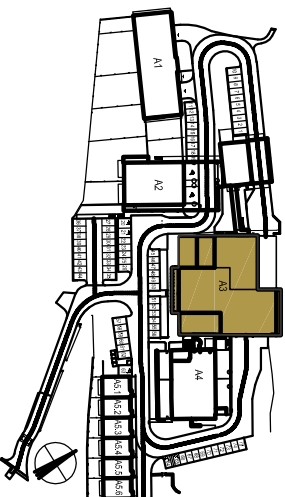

### 2 KK

BUDOVA A3  
POHLED JIHOVÝCHODNÍ

PŮDORYS PATRA  
4 NP

SCHEMA PROJEKTU

PLOCHA CELKEM:  
76,10 m<sup>2</sup>

PLOCHA BYTU:  
60,50 m<sup>2</sup>

PLOCHA SKLADU:  
3,50 m<sup>2</sup>

PLOCHA BALKONU:  
12,10 m<sup>2</sup>

Zobrazený nábytek včetně kuchyně je ilustrační a není standardním vybavením bytu.  
Vyobrazení jednotky v půdorysném plánu je orientační.