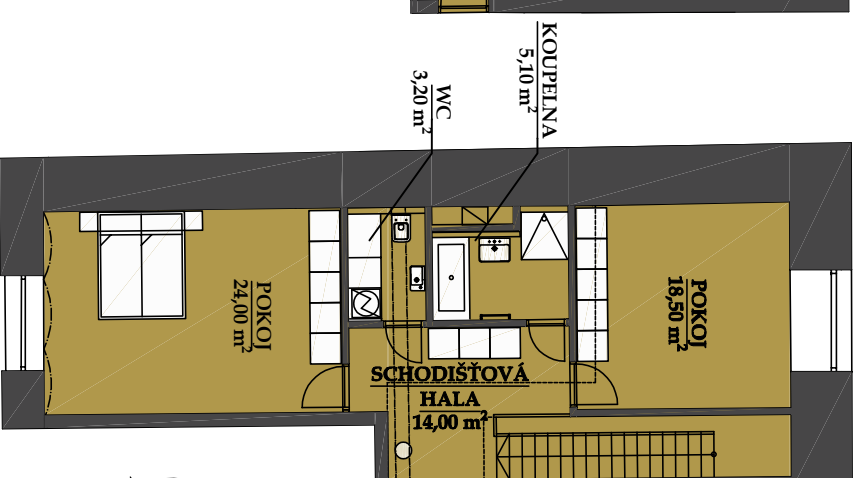

REZIDENCE BAVARIA

BYT 4104

4+kk

PLOCHA CELKEM:

223,80 m²

PLOCHA BYTU:

137,10 m²

PLOCHA SKLADU:

15,70 m²

PLOCHA TERASY:

71,00 m²

BUDOVA A4
POHLED SEVERNÍ

BUDOVA A4
POHLED VÝCHODNÍ

PŮDORYS PATER

1NP

1NP

2NP

SCHEMA PROJEKTU

Zobrazený nábytek včetně kuchyně je ilustrační a není standardním vybavením bytu.
Vyobrazení jednotky v půdorysném plánu je orientační.