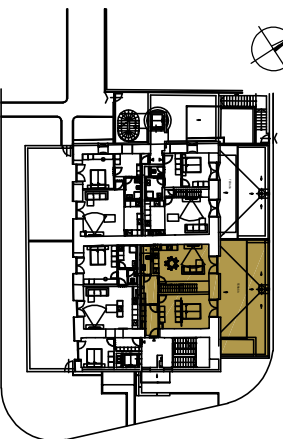

REZIDENCE BAVARIA

BYT 4104

4+kk

PLOCHA CELKEM:

223,80 m²

PLOCHA BYTU:

137,10 m²

PLOCHA SKLADU:

15,70 m²

PLOCHA TERASY:

71,00 m²

BUDOVA A4
POHLED SEVERNÍ

BUDOVA A4
POHLED VÝCHODNÍ

PŮDORYS PATER

1NP

1NP

2NP

SCHEMA PROJEKTU

Zobrazený nábytek včetně kuchyně je ilustrační a není standardním vybavením bytu.
Vyobrazení jednotky v půdorysném plánu je orientační.