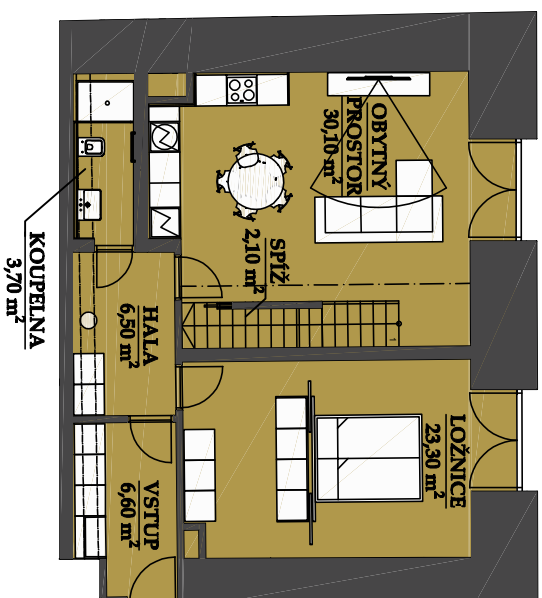

REZIDENCE BAVARIA

BYT 4104

4+kk

PLOCHA CELKEM:

223,80 m²

PLOCHA BYTU:

137,10 m²

PLOCHA SKLADU:

15,70 m²

PLOCHA TERASY:

71,00 m²

BUDOVA A4
POHLED SEVERNÍ

BUDOVA A4
POHLED VÝCHODNÍ

PŮDORYS PATER

1NP

1NP

2NP

SCHEMA PROJEKTU

Zobrazený nábytek včetně kuchyně je ilustrační a není standardním vybavením bytu.
Vyobrazení jednotky v půdorysném plánu je orientační.