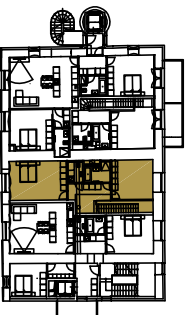

REZIDENCE BAVARIA

BYT 4104

4+kk

PLOCHA CELKEM:

223,80 m²

PLOCHA BYTU:

137,10 m²

PLOCHA SKLADU:

15,70 m²

PLOCHA TERASY:

71,00 m²

BUDOVA A4
POHLED SEVERNÍ

BUDOVA A4
POHLED VÝCHODNÍ

PŮDORYS PATER

1NP

1NP

2NP

SCHEMA PROJEKTU

Zobrazený nábytek včetně kuchyně je ilustrační a není standardním vybavením bytu.
Vyobrazení jednotky v půdorysném plánu je orientační.