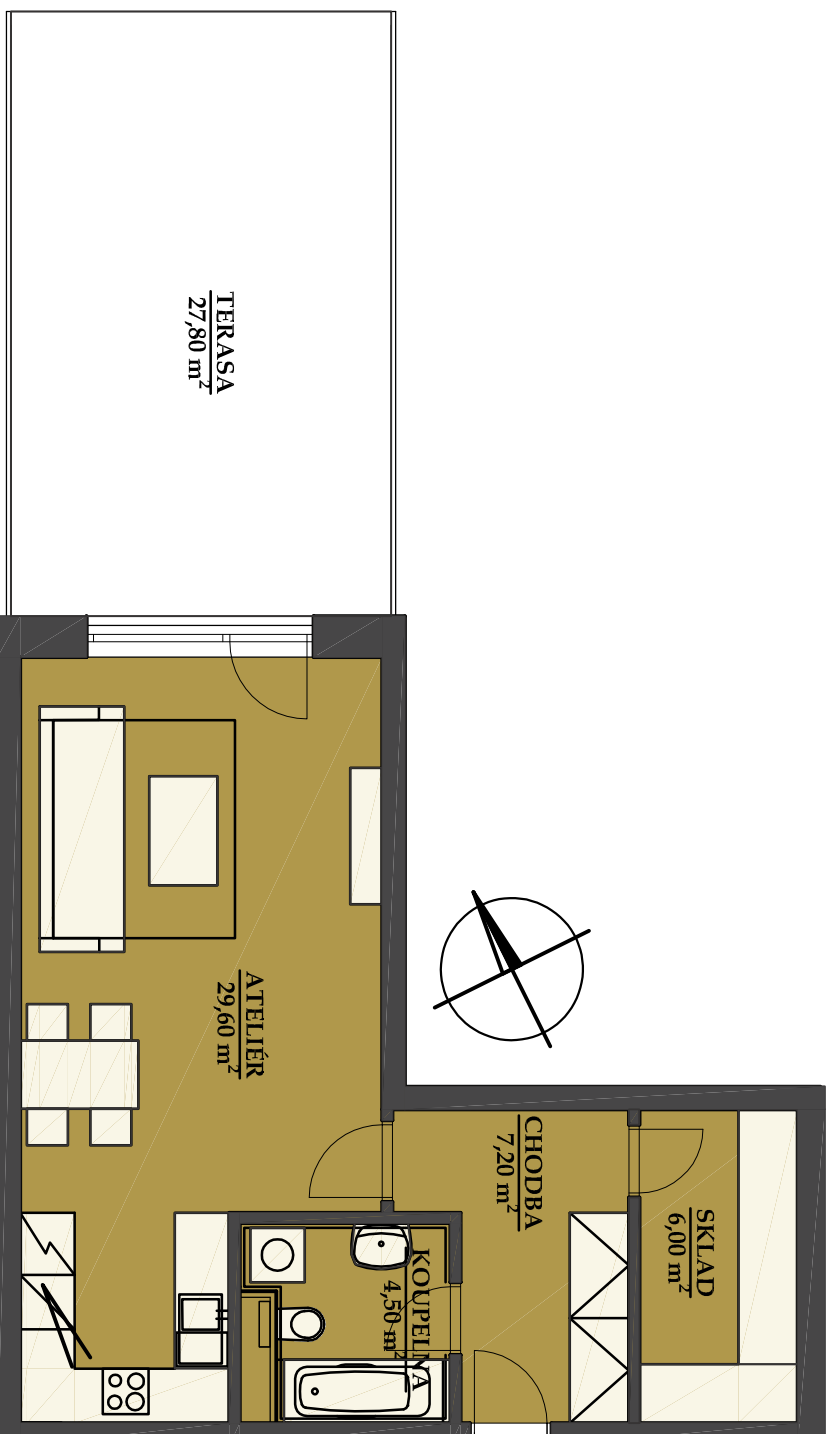

REZIDENCE BAVARIA

BYT 3101

1 kk

BUDOVA A3
POHLED SEVEROZÁPADNÍ

PŮDORYS PATRA
1 NP

SCHÉMA PROJEKTU

PLOCHA CELKEM:
78,60 m²

PLOCHA BYTU:
47,40 m²

PLOCHA SKLADU:
3,40 m²

PLOCHA TERASY:
27,80 m²

TERASA
27,80 m²

Zobrazený nábytek včetně kuchyně je ilustrační a není standardním vybavením bytu.
Vyobrazení jednotky v půdorysném plánu je orientační.