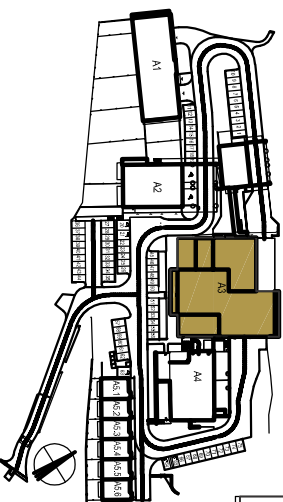

REZIDENCE BAVARIA

BYT 3101

1 kk

BUDOVA A3
POHLED SEVEROZÁPADNÍ

PŮDORYS PATRA
1 NP

SCHÉMA PROJEKTU

PLOCHA CELKEM:
78,60 m²

PLOCHA BYTU:
47,40 m²

PLOCHA SKLADU:
3,40 m²

PLOCHA TERASY:
27,80 m²

TERASA
27,80 m²

Zobrazený nábytek včetně kuchyně je ilustrační a není standardním vybavením bytu.
Vyobrazení jednotky v půdorysném plánu je orientační.