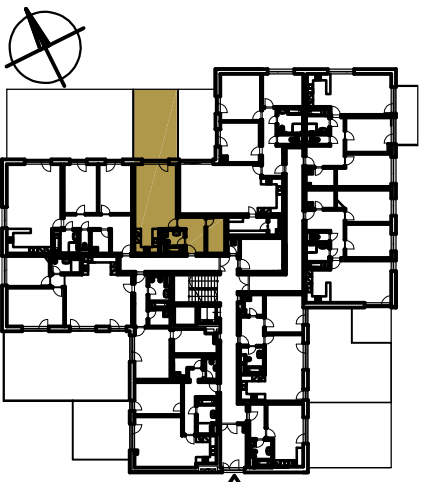

REZIDENCE BAVARIA

BYT 3101

1 kk

BUDOVA A3
POHLED SEVEROZÁPADNÍ

PŮDORYS PATRA
1 NP

SCHÉMA PROJEKTU

PLOCHA CELKEM:
78,60 m²

PLOCHA BYTU:
47,40 m²

PLOCHA SKLADU:
3,40 m²

PLOCHA TERASY:
27,80 m²

TERASA
27,80 m²

Zobrazený nábytek včetně kuchyně je ilustrační a není standardním vybavením bytu.
Vyobrazení jednotky v půdorysném plánu je orientační.