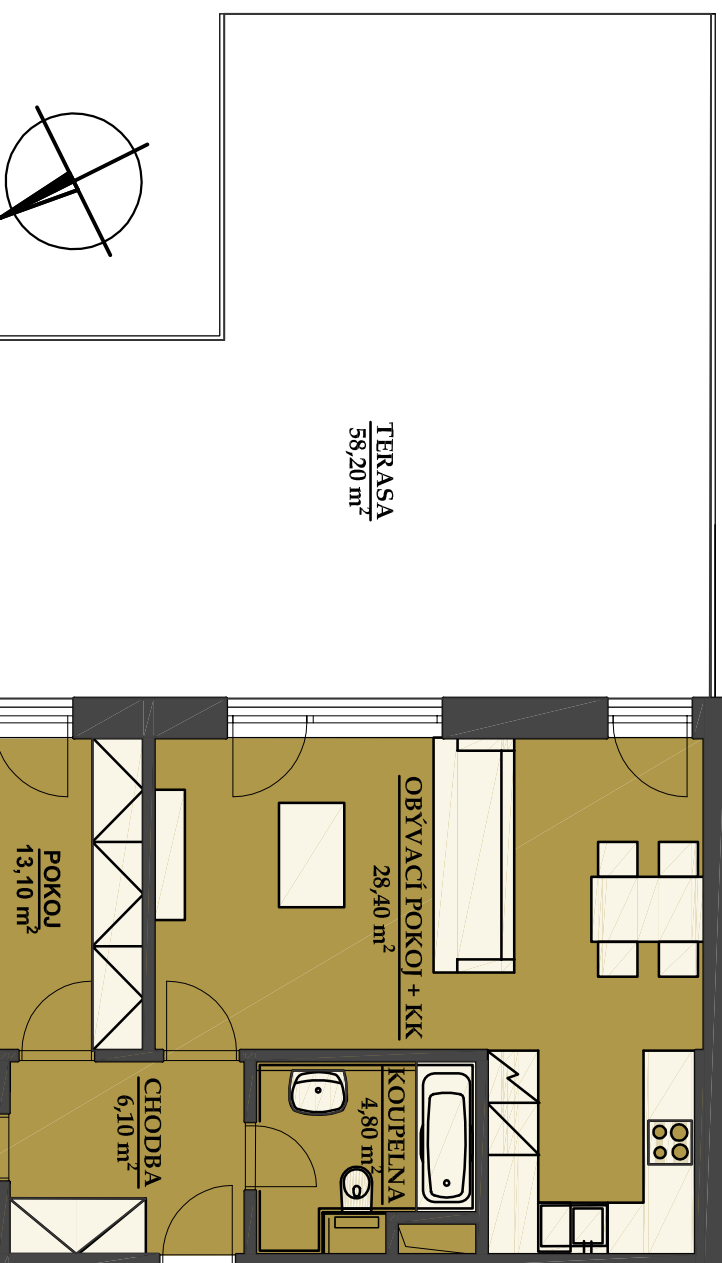

REZIDENCE BAVARIA

BYT 3106

2 KK

BUDOVA A3
POHLED JIHOVÝCHODNÍ

PŮDORYS PATRA
1 NP

SCHEMA PROJEKTU

PLOCHA CELKEM: 117,70 m²

PLOCHA BYTU: 56,00 m²

PLOCHA SKLADU: 3,50 m²

PLOCHA TERASY: 58,20 m²

Zobrazený nábytek včetně kuchyně je ilustrační a není standardním vybavením bytu.
Vyzobrazení jednotky v půdorysném plánu je orientační.