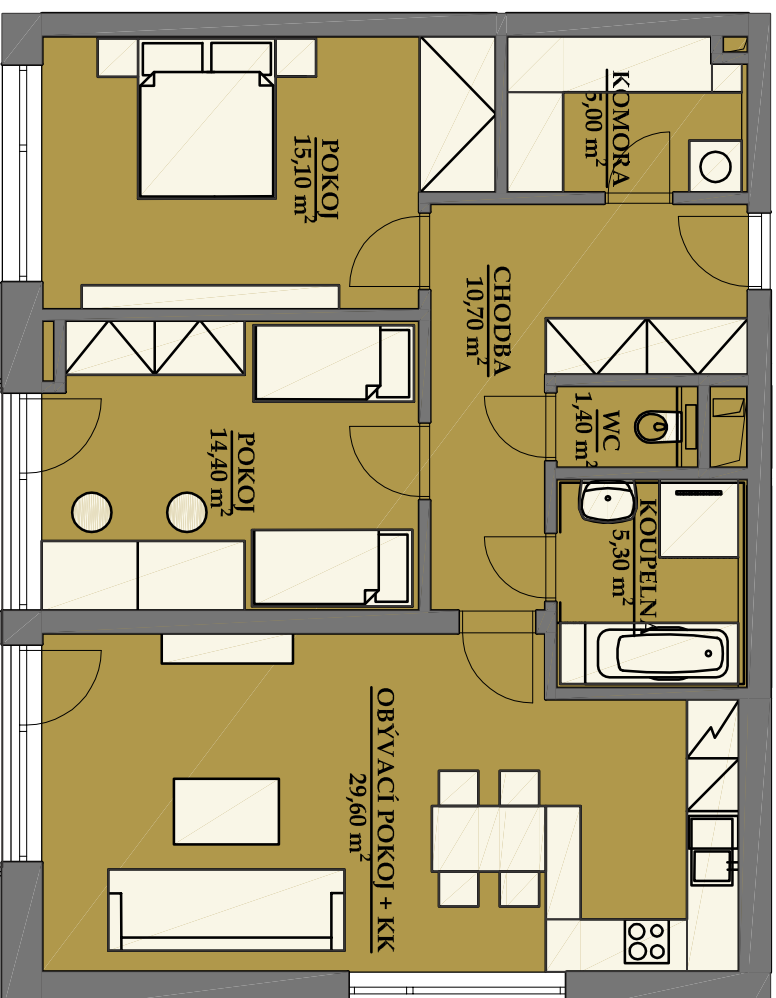

BUDOVA A3
POHLED JIHOVÝCHODNÍ

REZIDENCE BAVARIA

BYT 3108

3 kk

PLOCHA CELKEM:
97,10 m²

PLOCHA BYTU:
81,40 m²

PLOCHA SKLADU:
4,50 m²

PLOCHA TERASY:
11,20 m²

PŮDORYS PATRA
1 NP

SCHÉMA PROJEKTU

Zobrazený nábytek včetně kuchyně je ilustrací a není standardním vybavením bytu.
Vyobrazení jednotky v půdorysném plánu je orientací.