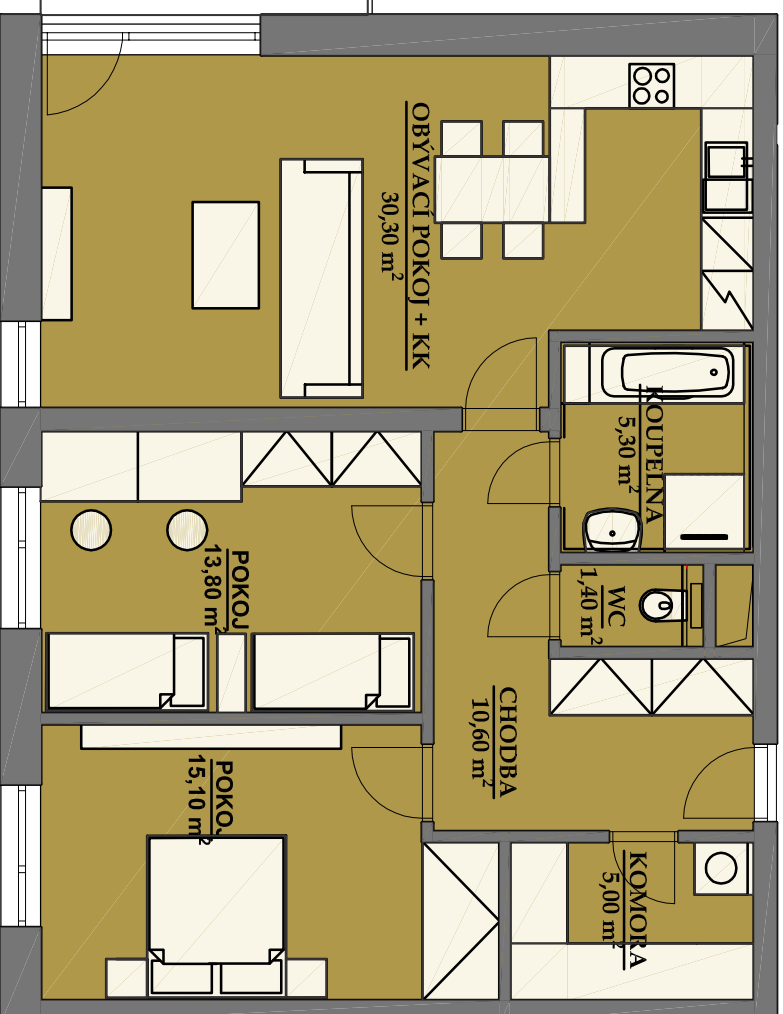

### 3 KK

BUDOVA A3  
POHLED JIHOVYCHODNÍ

PŮDORYS PATRA  
1 NP

SCHÉMA PROJEKTU

PLOCHA CELKEM:  
98,20 m<sup>2</sup>

PLOCHA BYTU:  
81,40 m<sup>2</sup>

PLOCHA SKLADU:  
4,50 m<sup>2</sup>

PLOCHA TERASY:  
12,30 m<sup>2</sup>

TERASA  
12,30 m<sup>2</sup>

Zobrazený nábytek včetně kuchyně je ilustrační a není standardním vybavením bytu.  
Vyobrazení jednotky v půdorysném plánu je orientační.