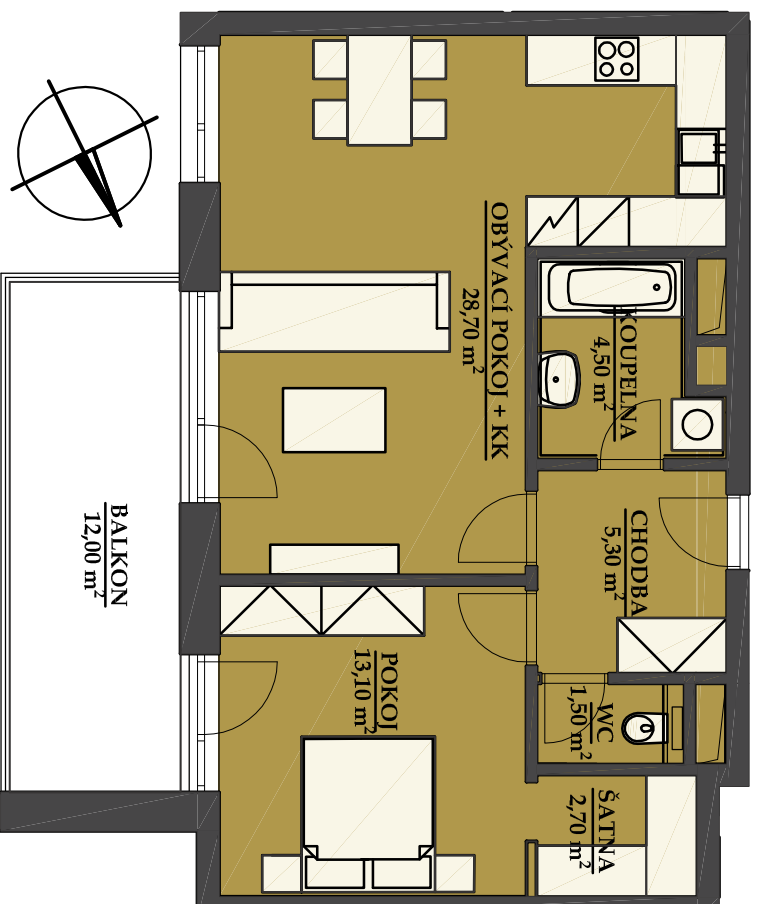

REZIDENCE BAVARIA

BYT 3304

2 KK

BUDOVA A3
POHLED JIHOVÝCHODNÍ

PLOCHA CELKEM:
71,20 m²

PLOCHA BYTU:
55,80 m²

PLOCHA SKLADU:
3,40 m²

PLOCHA BALKONU:
12,00 m²

PŮDORYS PATRA
3 NP

SCHEMA PROJEKTU

Zobrazený nábytek včetně kuchyně je ilustrací a není standardním vybavením bytu.
Vyobrazení jednotky v půdorysném plánu je orientační.