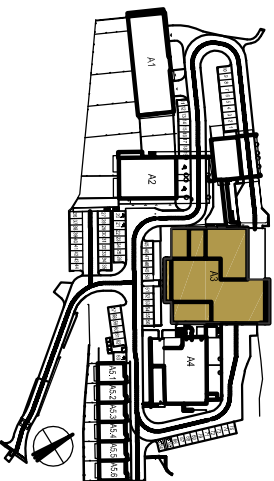

### 3 KK

BUDOVA A3  
POHLED SEVEROZÁPADNÍ

PŮDORYS PATRA  
2 NP

SCHEMA PROJEKTU

PLOCHA CELKEM:  
94,10 m<sup>2</sup>

PLOCHA BYTU:  
78,70 m<sup>2</sup>

PLOCHA SKLADU:  
4,50 m<sup>2</sup>

PLOCHA BALKONU:  
10,90 m<sup>2</sup>

Zobrazený nábytek včetně kuchyně je ilustrační a není standardním vybavením bytu.  
Vyobrazení jednotky v půdorysném plánu je orientální.