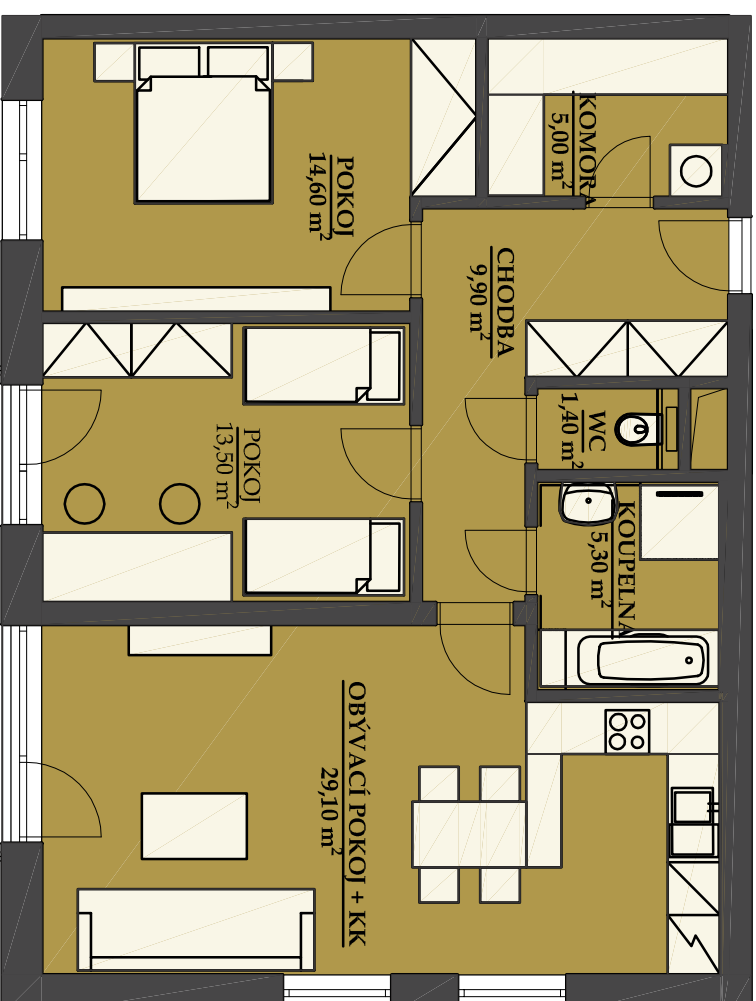

## BYT 3202

### 3 KK

BUDOVA A3  
POHLED SEVEROZÁPADNÍ

PŮDORYS PATRA  
2 NP

SCHEMA PROJEKTU

PLOCHA CELKEM:  
94,10 m<sup>2</sup>

PLOCHA BYTU:  
78,70 m<sup>2</sup>

PLOCHA SKLADU:  
4,50 m<sup>2</sup>

PLOCHA BALKONU:  
10,90 m<sup>2</sup>

Zobrazený nábytek včetně kuchyně je ilustrační a není standardním vybavením bytu.  
Vyobrazení jednotky v půdorysném plánu je orientální.