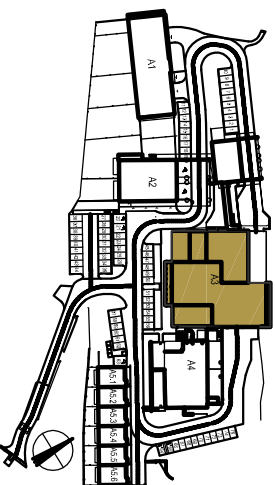

REZIDENCE BAVARIA

BYT 3203

2 kk

BUDOVA A3
POHLED JIHOVÝCHODNÍ

PŮDORYS PATRA
2 NP

SCHEMA PROJEKTU

PLOCHA CELKEM:

73,10 m²

PLOCHA BYTU:

57,60 m²

PLOCHA SKLADU:

3,40 m²

PLOCHA BALKONU:

12,10 m²

Zobrazený nábytek včetně kuchyně je ilustrační a není standardním vybavením bytu.
Vyobrazení jednotky v půdorysném plánu je orientační.