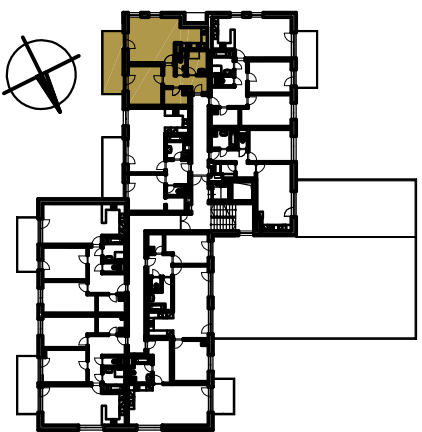

REZIDENCE BAVARIA

BYT 3203

2 kk

BUDOVA A3
POHLED JIHOVÝCHODNÍ

PŮDORYS PATRA
2 NP

SCHEMA PROJEKTU

PLOCHA CELKEM:

73,10 m²

PLOCHA BYTU:

57,60 m²

PLOCHA SKLADU:

3,40 m²

PLOCHA BALKONU:

12,10 m²

Zobrazený nábytek včetně kuchyně je ilustrační a není standardním vybavením bytu.
Vyobrazení jednotky v půdorysném plánu je orientační.