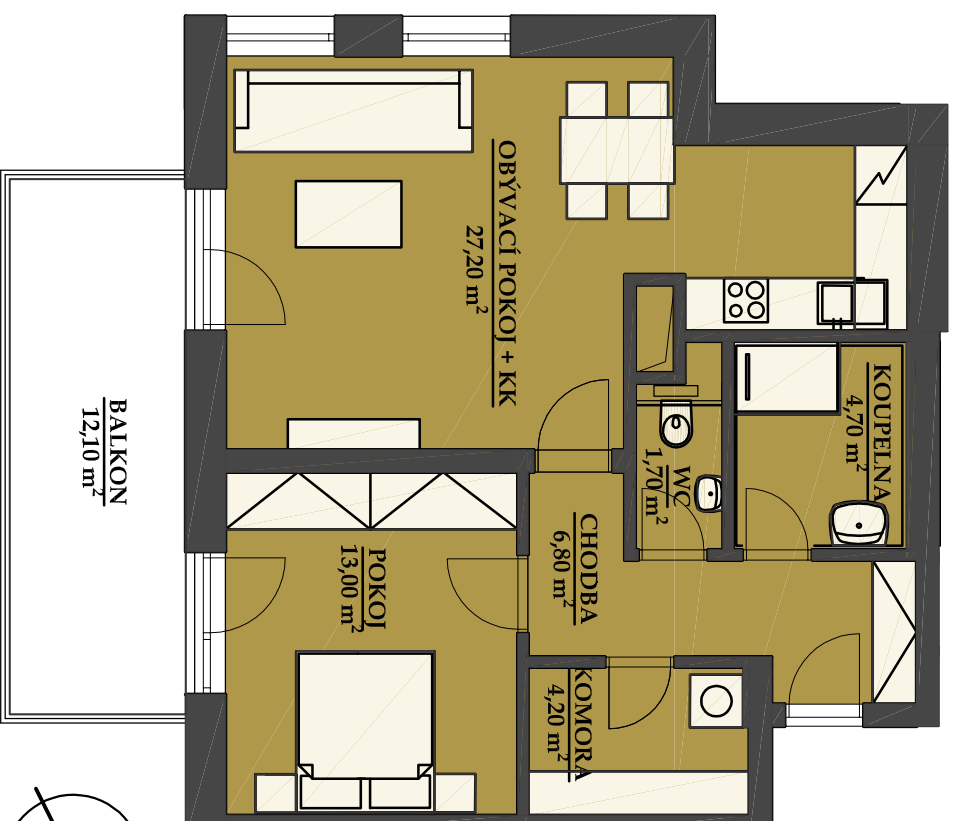

REZIDENCE BAVARIA

BYT 3203

2 kk

BUDOVA A3
POHLED JIHOVÝCHODNÍ

PŮDORYS PATRA
2 NP

SCHEMA PROJEKTU

PLOCHA CELKEM:

73,10 m²

PLOCHA BYTU:

57,60 m²

PLOCHA SKLADU:

3,40 m²

PLOCHA BALKONU:

12,10 m²

Zobrazený nábytek včetně kuchyně je ilustrační a není standardním vybavením bytu.
Vyobrazení jednotky v půdorysném plánu je orientační.