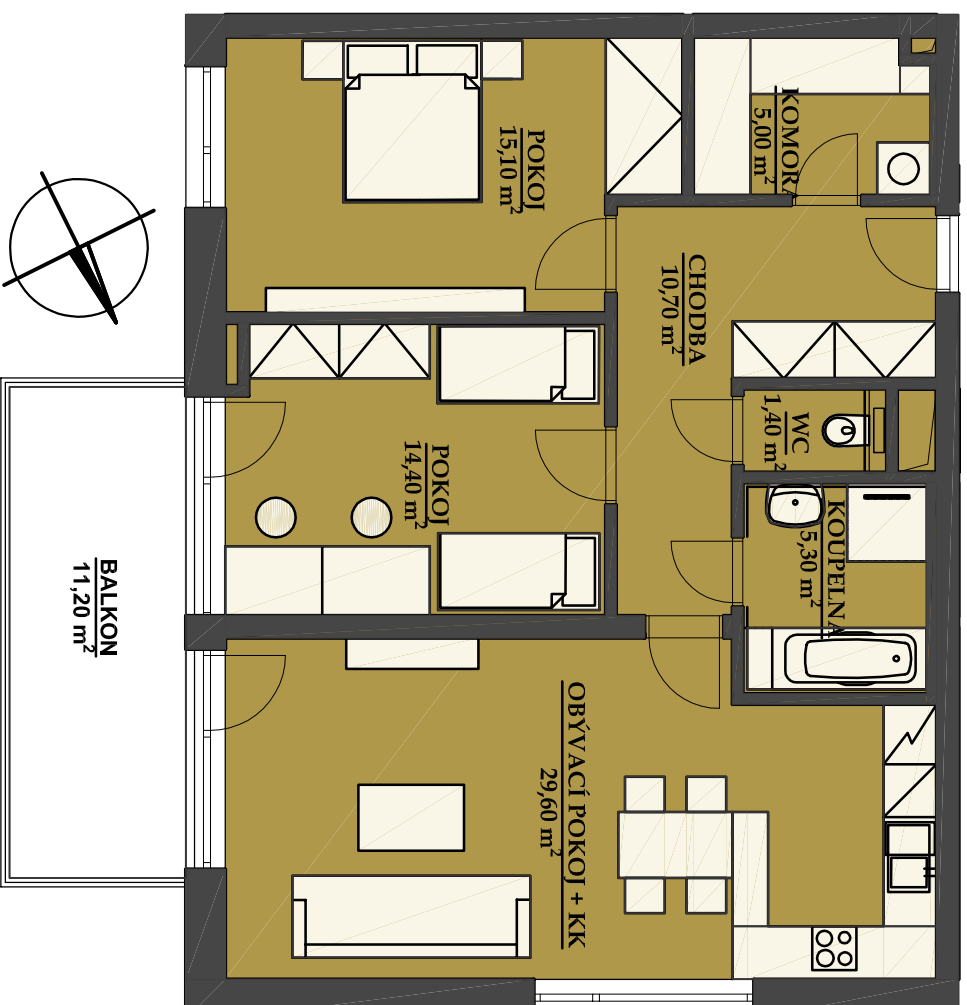

REZIDENCE BAVARIA

BYT 3207

3 kk

BUDOVA A3
POHLED JIHOVÝCHODNÍ

PŮDORYS PATRA
2 NP

SCHÉMA PROJEKTU

PLOCHA CELKEM:

97,10 m²

PLOCHA BYTU:

81,40 m²

PLOCHA SKLADU:

4,50 m²

PLOCHA BALKONU:

11,20 m²

Zobrazený nábytek včetně kuchyně je ilustrační a není standardním vybavením bytu.
Vyobrazení jednotky v půdorysném plánu je orientáční.