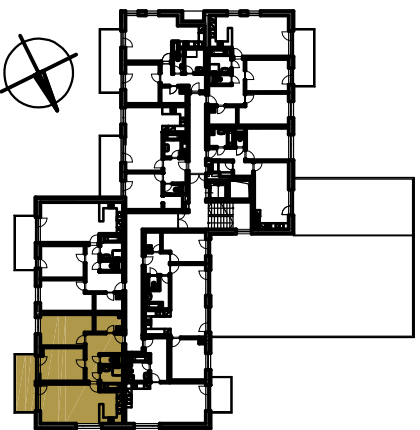

REZIDENCE BAVARIA

BYT 3207

3 kk

BUDOVA A3
POHLED JIHOVÝCHODNÍ

PŮDORYS PATRA
2 NP

SCHÉMA PROJEKTU

PLOCHA CELKEM:

97,10 m²

PLOCHA BYTU:

81,40 m²

PLOCHA SKLADU:

4,50 m²

PLOCHA BALKONU:

11,20 m²

Zobrazený nábytek včetně kuchyně je ilustrační a není standardním vybavením bytu.
Vyobrazení jednotky v půdorysném plánu je orientáční.