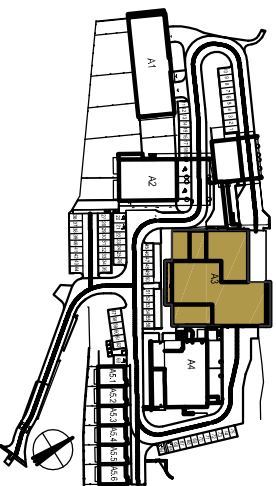

REZIDENCE BAVARIA

BYT 3207

3 kk

BUDOVA A3
POHLED JIHOVÝCHODNÍ

PŮDORYS PATRA
2 NP

SCHÉMA PROJEKTU

PLOCHA CELKEM:

97,10 m²

PLOCHA BYTU:

81,40 m²

PLOCHA SKLADU:

4,50 m²

PLOCHA BALKONU:

11,20 m²

Zobrazený nábytek včetně kuchyně je ilustrační a není standardním vybavením bytu.
Vyobrazení jednotky v půdorysném plánu je orientáční.