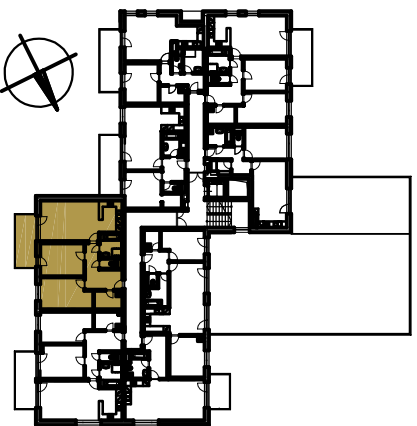

REZIDENCE BAVARIA

BYT 3208

3 kk

PLOCHA CEJKEM:

95,30 m²

PLOCHA BYTU:

81,40 m²

PLOCHA SKLADU:

3,50 m²

PLOCHA BALKONU:

10,40 m²

BUDOVA A3
POHLED JIHOVÝCHODNÍ

PŮDORYS PATRA
2 NP

SCHEMA PROJEKTU

Zobrazený nábytek včetně kuchyně je ilustrační a není standardním vybavením bytu.
Vyobrazení jednotky v půdorysném plánu je orientáční.