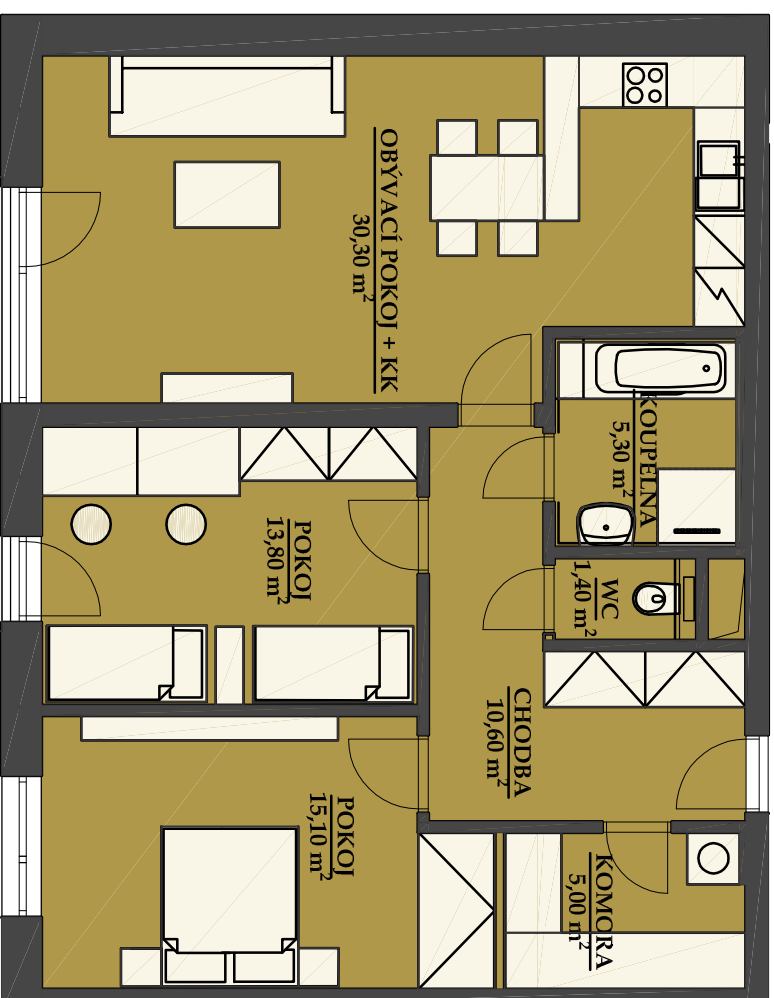

REZIDENCE BAVARIA

BYT 3208

3 kk

PLOCHA CEJKEM:

95,30 m²

PLOCHA BYTU:

81,40 m²

PLOCHA SKLADU:

3,50 m²

PLOCHA BALKONU:

10,40 m²

BUDOVA A3
POHLED JIHOVÝCHODNÍ

PŮDORYS PATRA
2 NP

SCHEMA PROJEKTU

Zobrazený nábytek včetně kuchyně je ilustrační a není standardním vybavením bytu.
Vyobrazení jednotky v půdorysném plánu je orientáční.