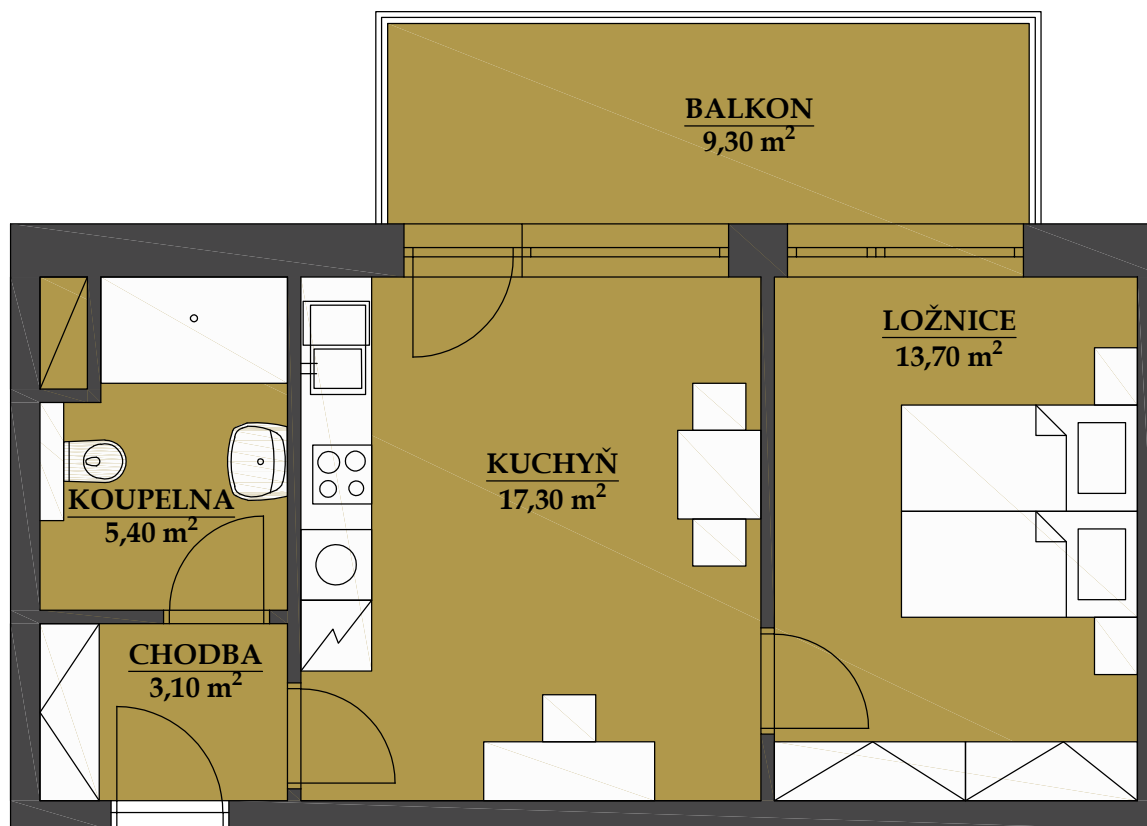

REZIDENCE BAVARIA

BYT 1102

2+kk

PLOCHA CELKEM:

52,00 m²

PLOCHA BYTU:

39,50 m²

PLOCHA SKLADU:

3,20 m²

PLOCHA BALKONU:

9,30 m²

POHLED SEVEROZÁPADNÍ

PŮDORYS PATRA

SCHÉMA PROJEKTU

Zobrazený nábytek včetně kuchyně je ilustrační a není standardním vybavením bytu.
Vyobrazení jednotky v půdorysném plánu je orientační.