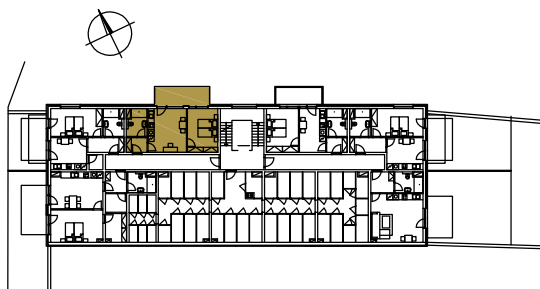

REZIDENCE BAVARIA

BYT 1102

2+kk

PLOCHA CELKEM:

52,00 m²

PLOCHA BYTU:

39,50 m²

PLOCHA SKLADU:

3,20 m²

PLOCHA BALKONU:

9,30 m²

POHLED SEVEROZÁPADNÍ

PŮDORYS PATRA

SCHÉMA PROJEKTU

Zobrazený nábytek včetně kuchyně je ilustrační a není standardním vybavením bytu.
Vyobrazení jednotky v půdorysném plánu je orientační.