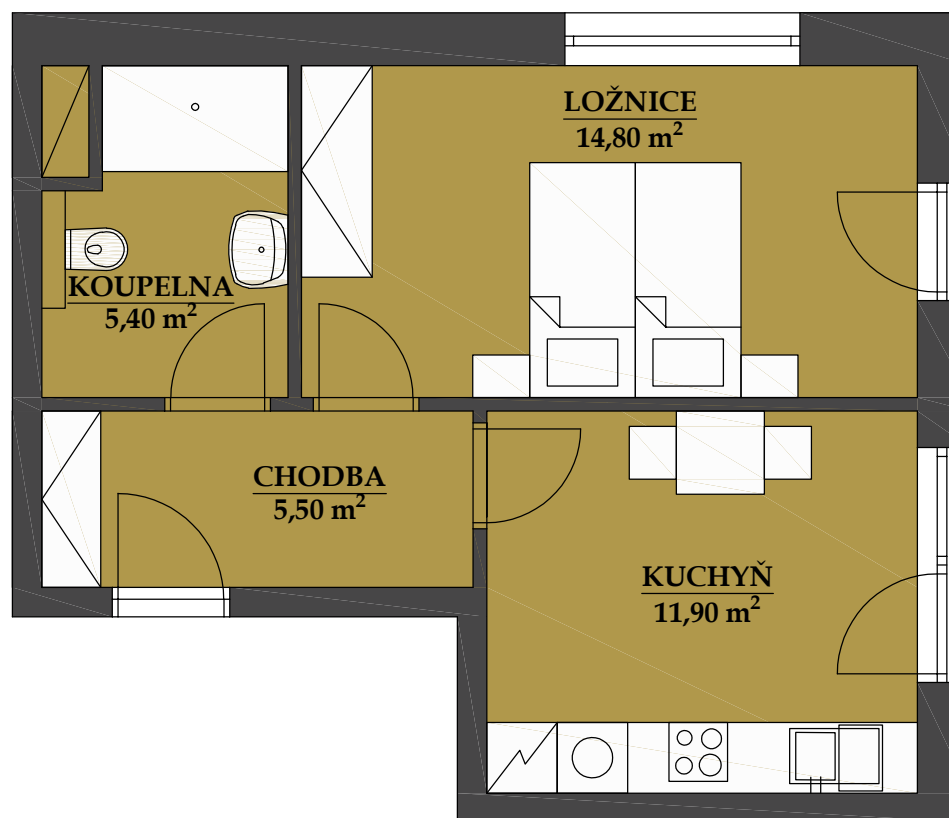

### 1+1

PLOCHA CELKEM:

87,20 m<sup>2</sup>

PLOCHA BYTU:

37,60 m<sup>2</sup>

PLOCHA SKLADU:

1,40 m<sup>2</sup>

PLOCHA ZAHRADY:

46,30 m<sup>2</sup>

POHLED SEVEROZÁPADNÍ

PŮDORYS PATRA

SCHÉMA PROJEKTU

Zobrazený nábytek včetně kuchyně je ilustrační a není standardním vybavením bytu.  
Vyobrazení jednotky v půdorysném plánu je orientační.