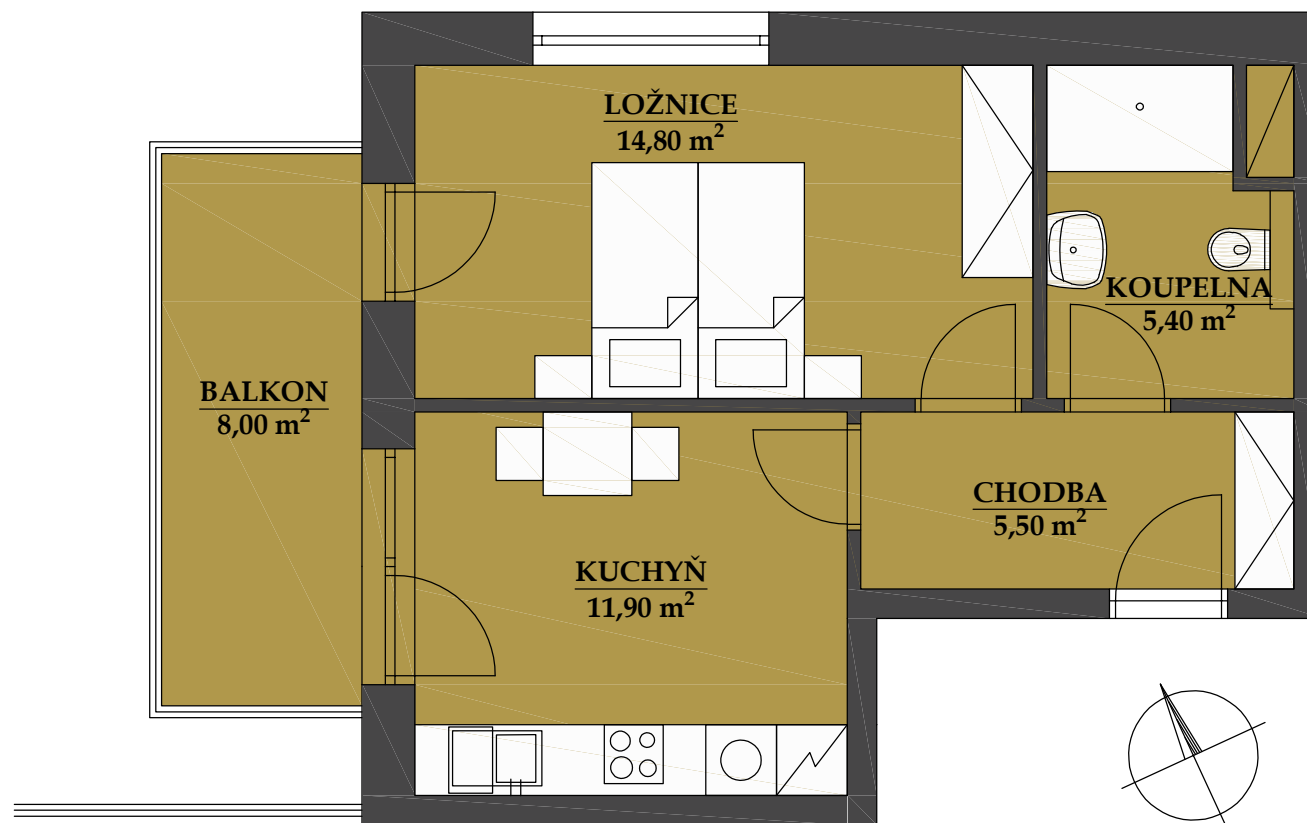

REZIDENCE BAVARIA

BYT 1201

1+1

PLOCHA CELKEM:

48,90 m²

PLOCHA BYTU:

37,60 m²

PLOCHA SKLADU:

2,80 m²

PLOCHA BALKONU:

8,00 m²

POHLED SEVEROZÁPADNÍ

PŮDORYS PATRA

SCHÉMA PROJEKTU

Zobrazený nábytek včetně kuchyně je ilustrační a není standardním vybavením bytu.
Vyobrazení jednotky v půdorysném plánu je orientační.