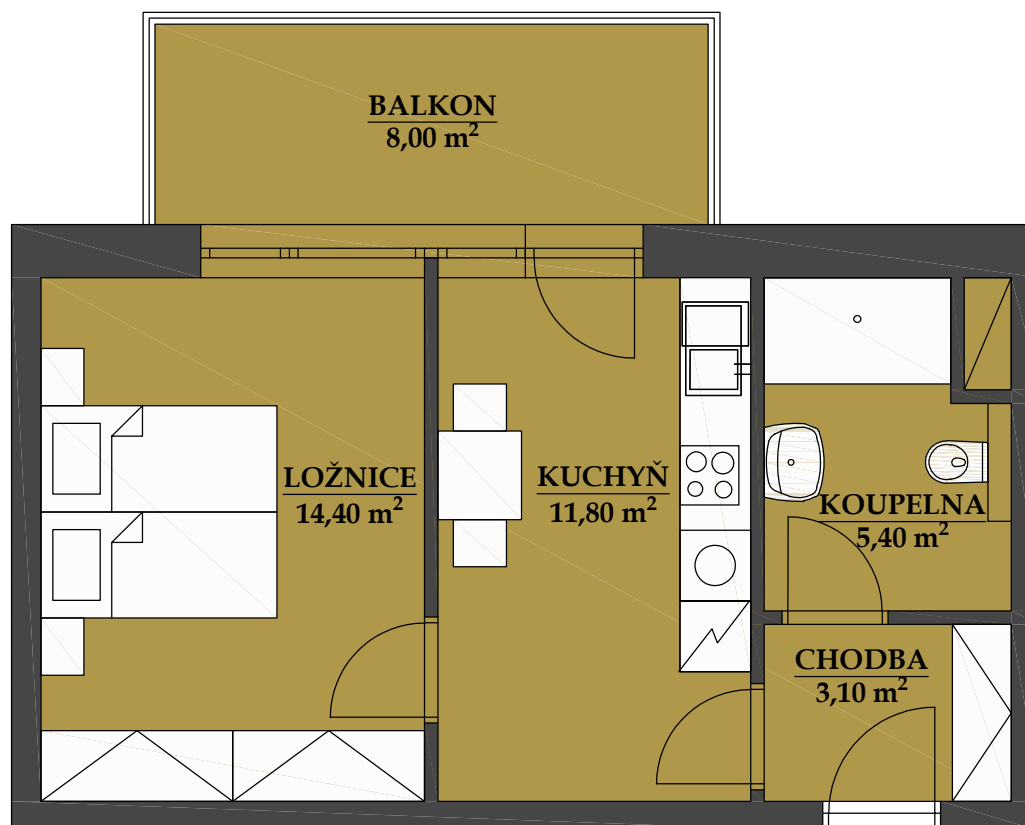

### 1+1

PLOCHA CELKEM:

45,90 m<sup>2</sup>

PLOCHA BYTU:

34,70 m<sup>2</sup>

PLOCHA SKLADU:

1,50 m<sup>2</sup>

PLOCHA BALKONU:

8,00 m<sup>2</sup>

POHLED SEVEROZÁPADNÍ

PŮDORYS PATRA

SCHÉMA PROJEKTU

Zobrazený nábytek včetně kuchyně je ilustrační a není standardním vybavením bytu.  
Vyobrazení jednotky v půdorysném plánu je orientační.