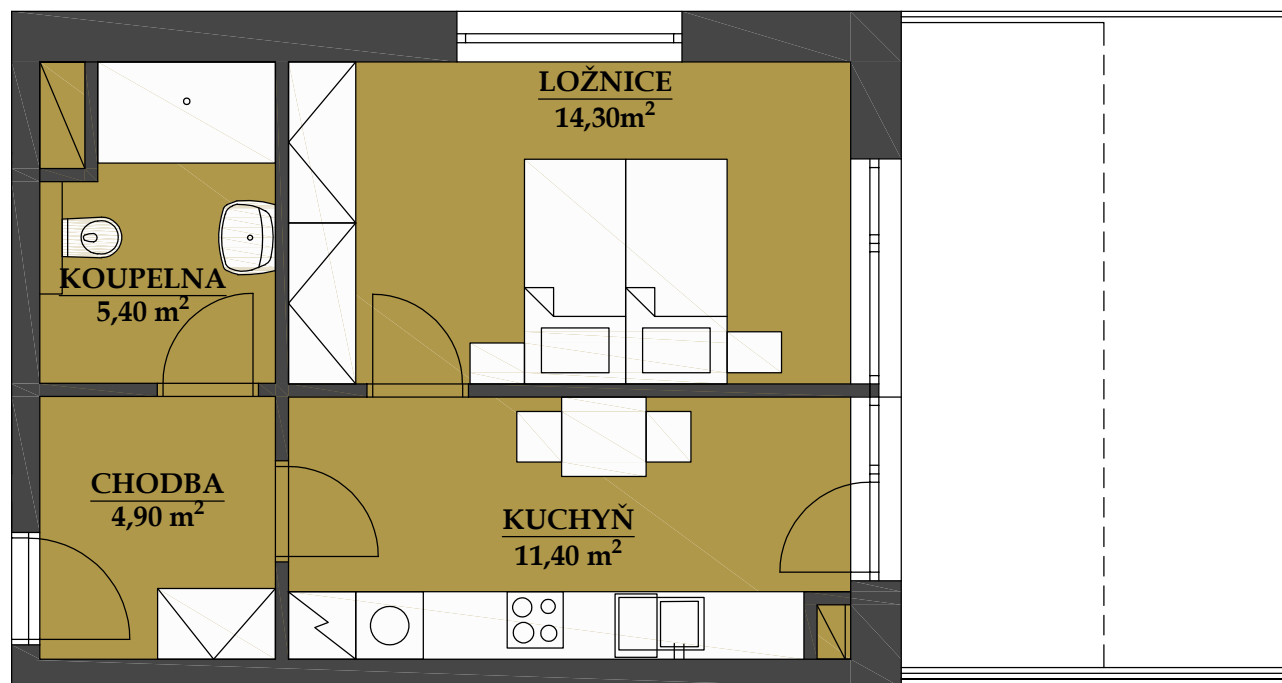

REZIDENCE BAVARIA

BYT 1205

1+1

PLOCHA CELKEM:

155,50 m²

PLOCHA BYTU:

36,00 m²

PLOCHA SKLADU:

1,50 m²

PLOCHA ZAHRADY:

116,20 m²

POHLED SEVEROZÁPADNÍ

PŮDORYS PATRA

SCHÉMA PROJEKTU

Zobrazený nábytek včetně kuchyně je ilustrační a není standardním vybavením bytu.
Vyobrazení jednotky v půdorysném plánu je orientační.