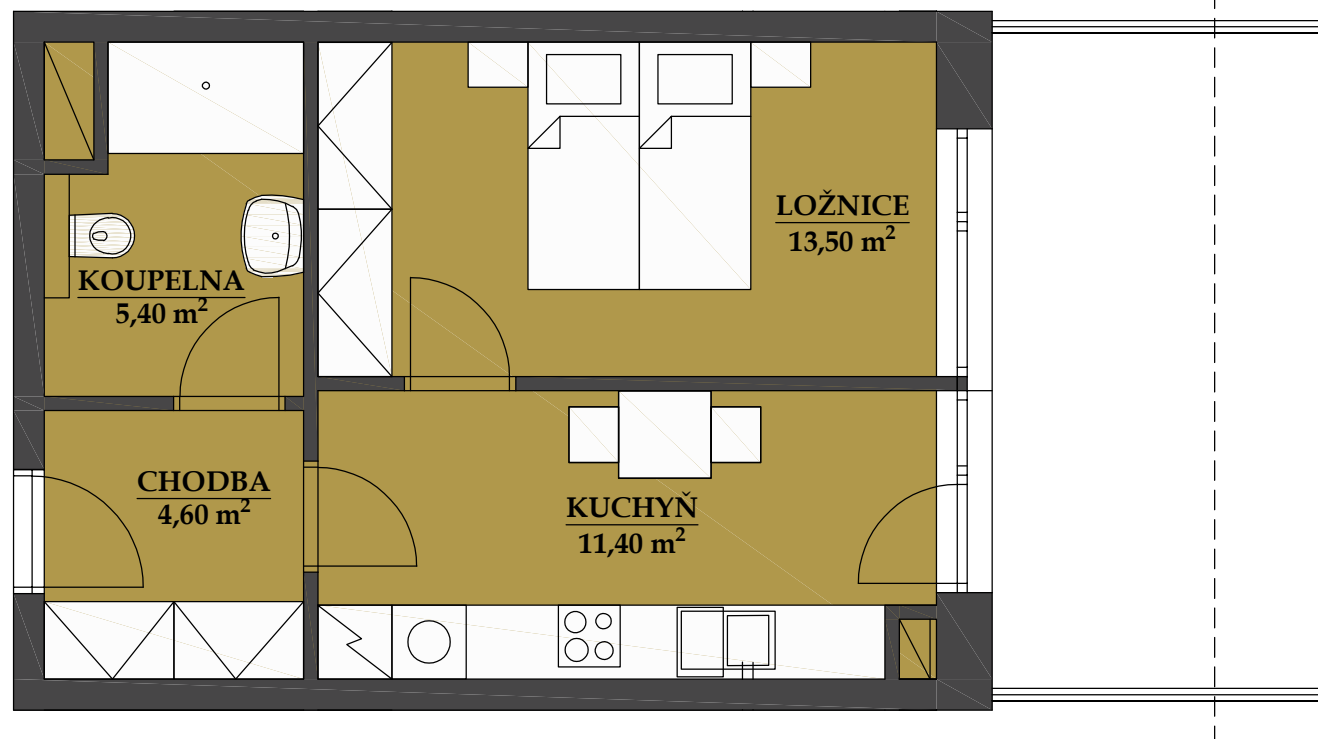

REZIDENCE BAVARIA

BYT 1206

1+1

PLOCHA CELKEM:

139,00 m²

PLOCHA BYTU:

34,90 m²

PLOCHA SKLADU:

3,20 m²

PLOCHA ZAHRADY:

100,80 m²

POHLED SEVEROZÁPADNÍ

PŮDORYS PATRA

SCHÉMA PROJEKTU

Zobrazený nábytek včetně kuchyně je ilustrační a není standardním vybavením bytu.
Vyobrazení jednotky v půdorysném plánu je orientační.