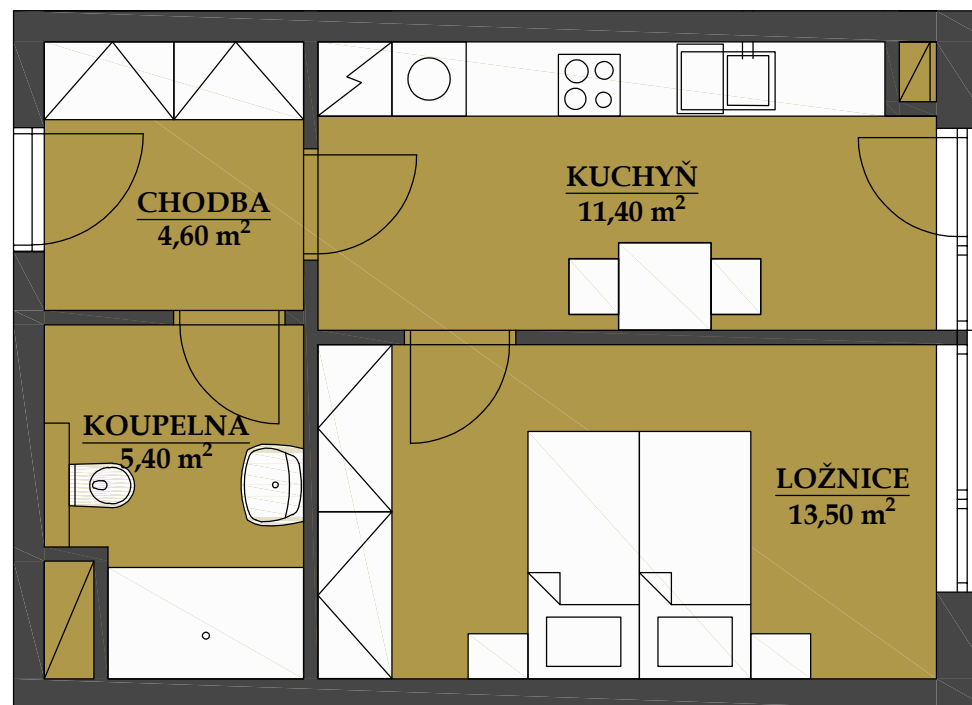

REZIDENCE BAVARIA

BYT 1207

1+1

PLOCHA CELKEM:

133,40 m²

PLOCHA BYTU:

34,90 m²

PLOCHA SKLADU:

2,00 m²

PLOCHA ZAHRADY:

95,30 m²

POHLED SEVEROZÁPADNÍ

PŮDORYS PATRA

SCHÉMA PROJEKTU

Zobrazený nábytek včetně kuchyně je ilustrační a není standardním vybavením bytu.
Vyobrazení jednotky v půdorysném plánu je orientační.