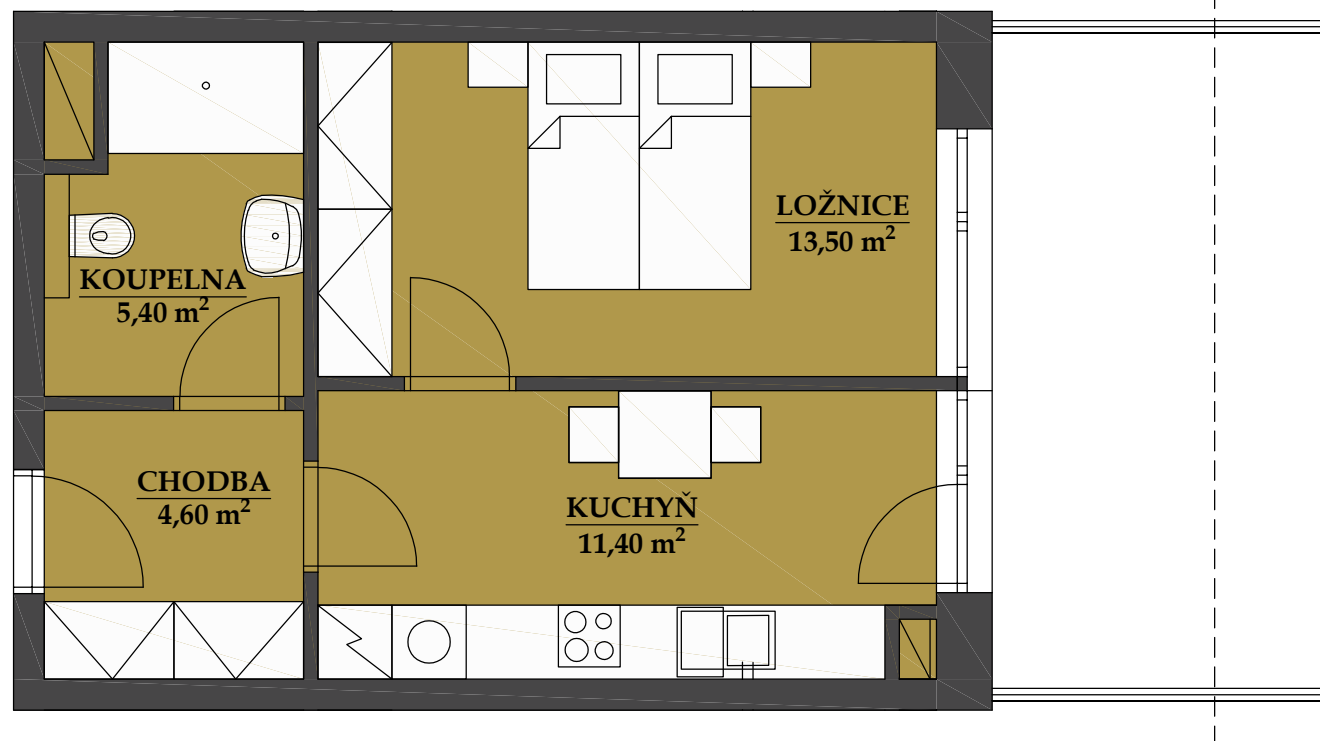

REZIDENCE BAVARIA

BYT 1208

1+1

PLOCHA CELKEM:

126,70 m²

PLOCHA BYTU:

34,90 m²

PLOCHA SKLADU:

2,80 m²

PLOCHA ZAHRADY:

89,80 m²

POHLED SEVEROZÁPADNÍ

PŮDORYS PATRA

SCHÉMA PROJEKTU

Zobrazený nábytek včetně kuchyně je ilustrační a není standardním vybavením bytu.
Vyobrazení jednotky v půdorysném plánu je orientační.