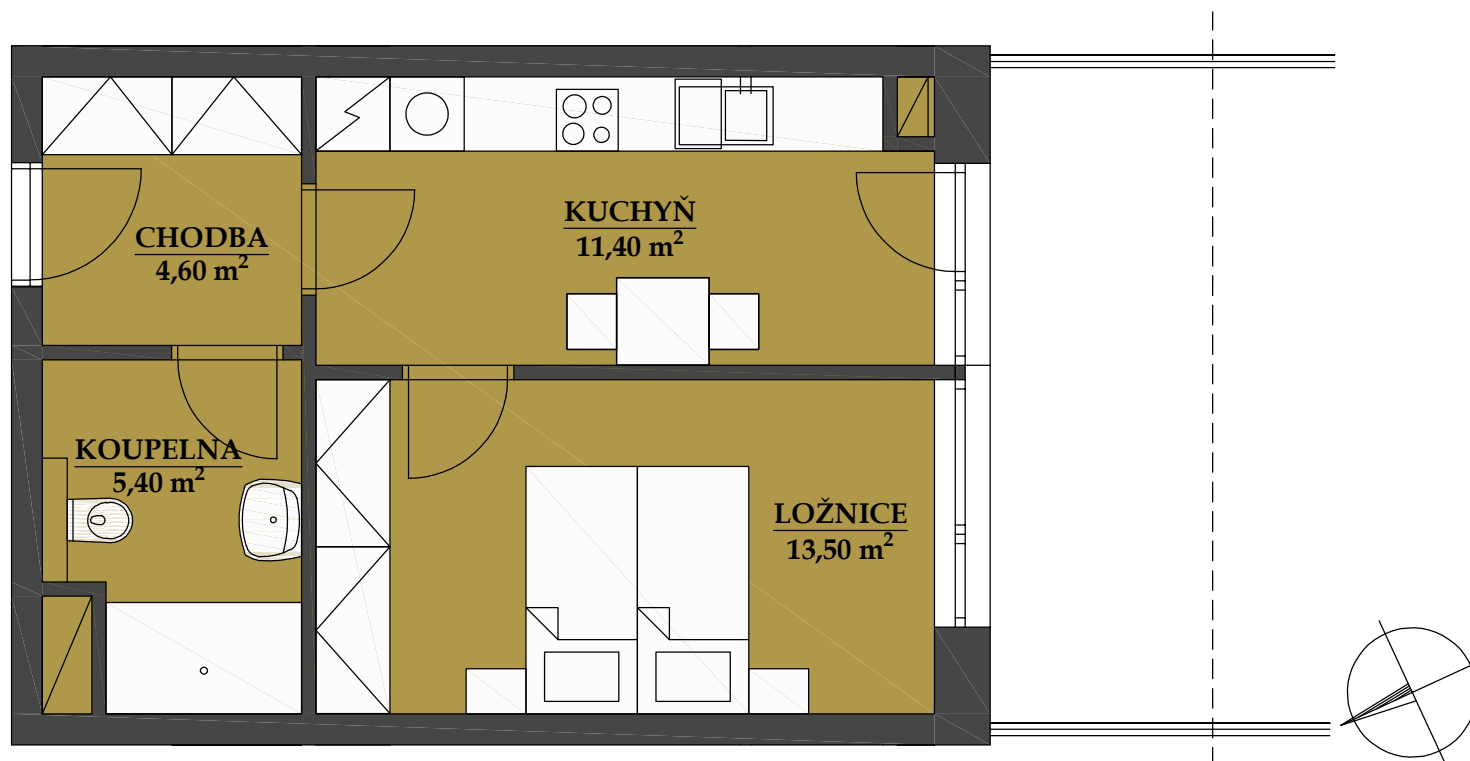

REZIDENCE BAVARIA

BYT 1209

1+1

PLOCHA CELKEM:

121,90 m²

PLOCHA BYTU:

34,90 m²

PLOCHA SKLADU:

2,00 m²

PLOCHA ZAHRADY:

84,30 m²

POHLED SEVEROZÁPADNÍ

PŮDORYS PATRA

SCHÉMA PROJEKTU

Zobrazený nábytek včetně kuchyně je ilustrační a není standardním vybavením bytu.
Vyobrazení jednotky v půdorysném plánu je orientační.