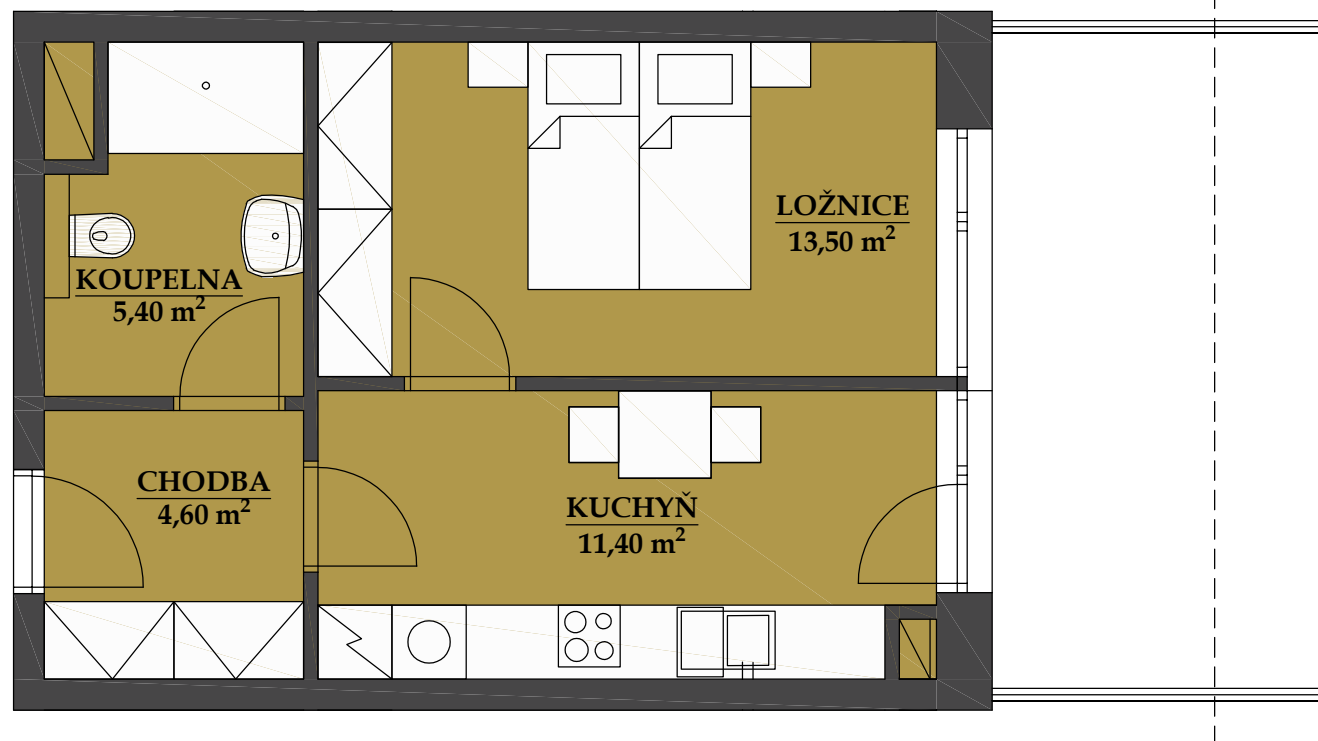

REZIDENCE BAVARIA

BYT 1210

1+1

PLOCHA CELKEM:

115,70 m²

PLOCHA BYTU:

34,90 m²

PLOCHA SKLADU:

3,50 m²

PLOCHA ZAHRADY:

78,80 m²

POHLED SEVEROZÁPADNÍ

PŮDORYS PATRA

SCHÉMA PROJEKTU

Zobrazený nábytek včetně kuchyně je ilustrační a není standardním vybavením bytu.
Vyobrazení jednotky v půdorysném plánu je orientační.