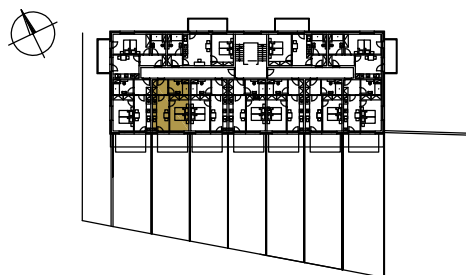

REZIDENCE BAVARIA

BYT 1210

1+1

PLOCHA CELKEM:

115,70 m²

PLOCHA BYTU:

34,90 m²

PLOCHA SKLADU:

3,50 m²

PLOCHA ZAHRADY:

78,80 m²

POHLED SEVEROZÁPADNÍ

PŮDORYS PATRA

SCHÉMA PROJEKTU

Zobrazený nábytek včetně kuchyně je ilustrační a není standardním vybavením bytu.
Vyobrazení jednotky v půdorysném plánu je orientační.