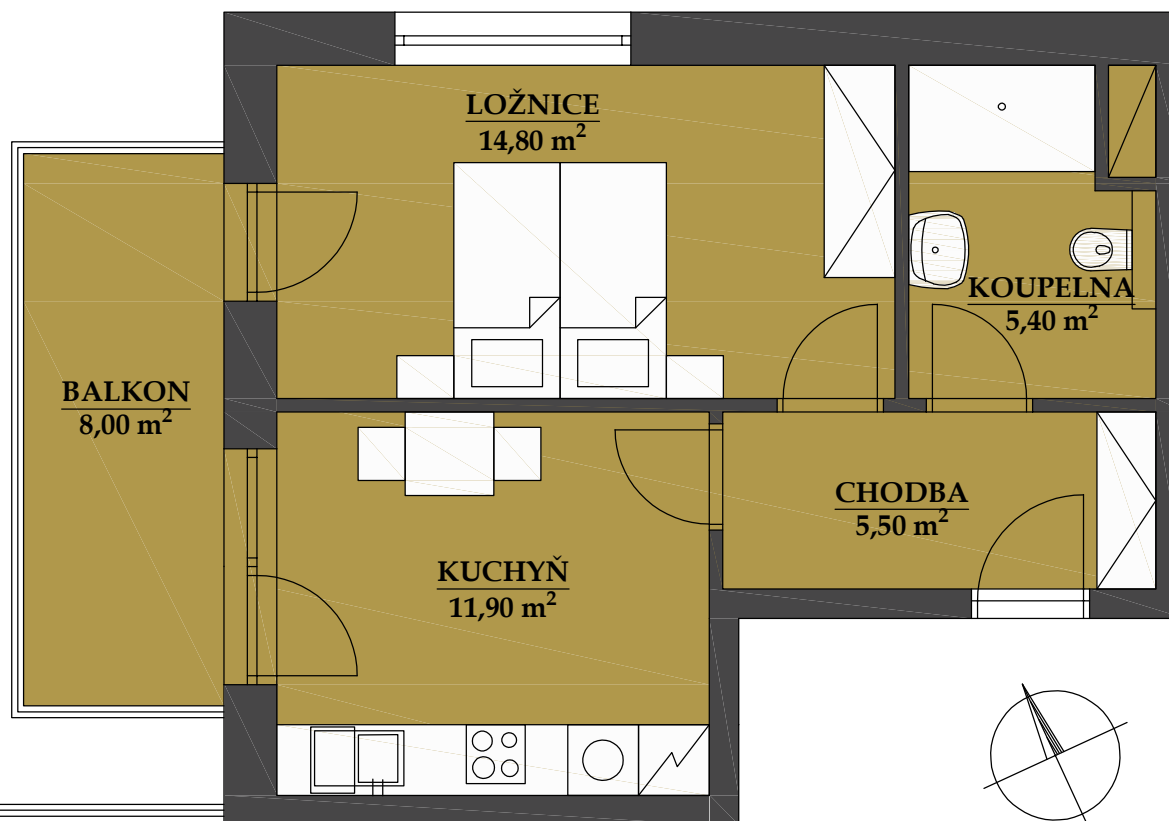

REZIDENCE BAVARIA

BYT 1301

1+1

PLOCHA CELKEM:

47,60 m²

PLOCHA BYTU:

37,60 m²

PLOCHA SKLADU:

3,40 m²

PLOCHA BALKONU:

8,00 m²

POHLED SEVEROZÁPADNÍ

PŮDORYS PATRA

SCHÉMA PROJEKTU

Zobrazený nábytek včetně kuchyně je ilustrační a není standardním vybavením bytu.
Vyobrazení jednotky v půdorysném plánu je orientační.