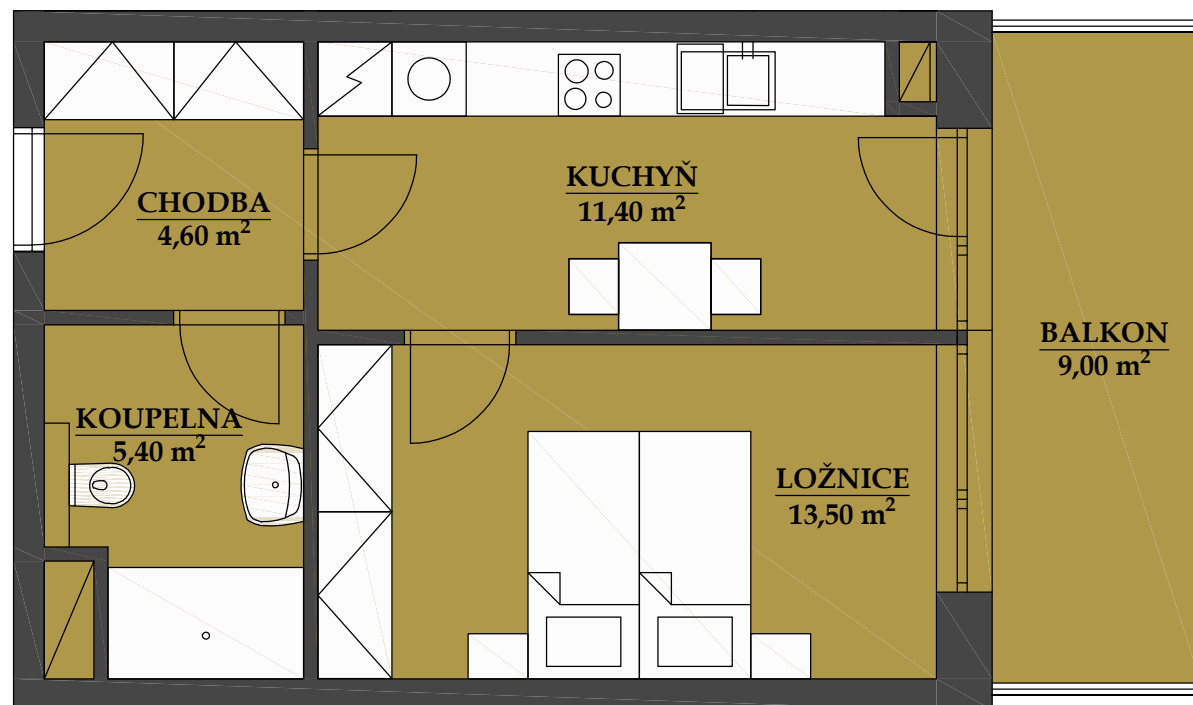

REZIDENCE BAVARIA

BYT 1307

1+1

PLOCHA CELKEM:

47,50 m²

PLOCHA BYTU:

34,90 m²

PLOCHA SKLADU:

3,50 m²

PLOCHA BALKONU:

9,00 m²

POHLED SEVEROZÁPADNÍ

PŮDORYS PATRA

SCHÉMA PROJEKTU

Zobrazený nábytek včetně kuchyně je ilustrační a není standardním vybavením bytu.
Vyobrazení jednotky v půdorysném plánu je orientační.