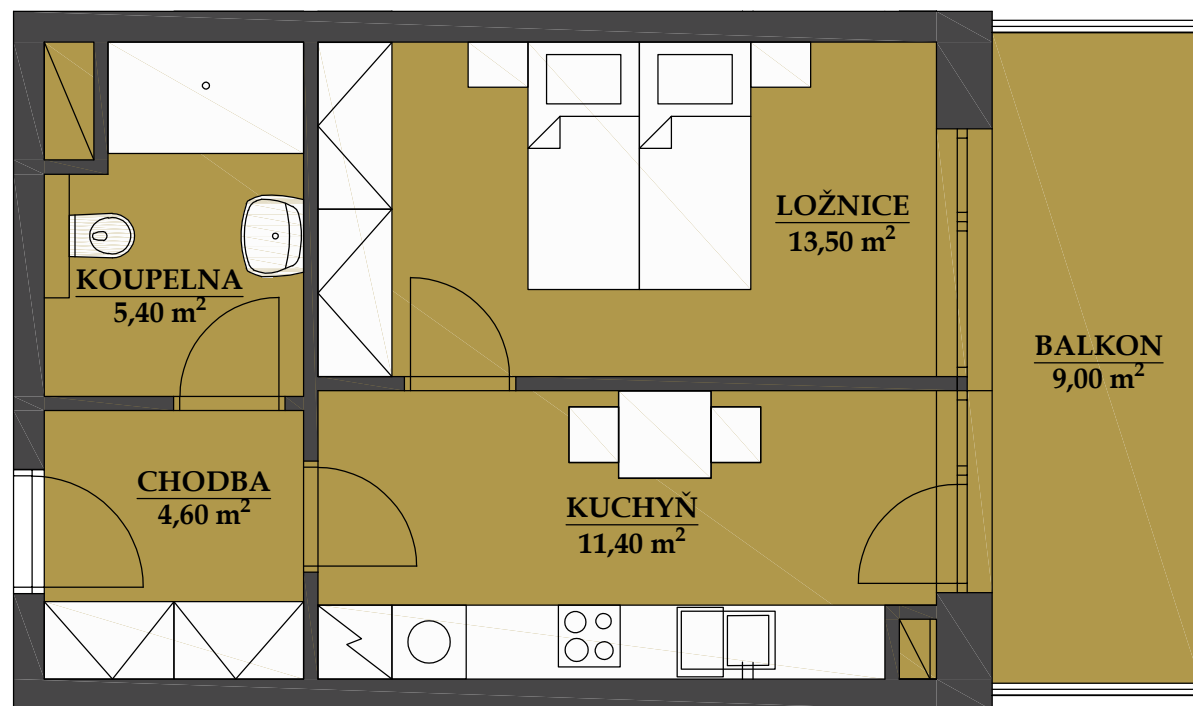

REZIDENCE BAVARIA

BYT 1310

1+1

PLOCHA CELKEM:

47,30 m²

PLOCHA BYTU:

34,90 m²

PLOCHA SKLADU:

3,40 m²

PLOCHA BALKONU:

9,00 m²

POHLED SEVEROZÁPADNÍ

PŮDORYS PATRA

SCHÉMA PROJEKTU

Zobrazený nábytek včetně kuchyně je ilustrační a není standardním vybavením bytu.
Vyobrazení jednotky v půdorysném plánu je orientační.