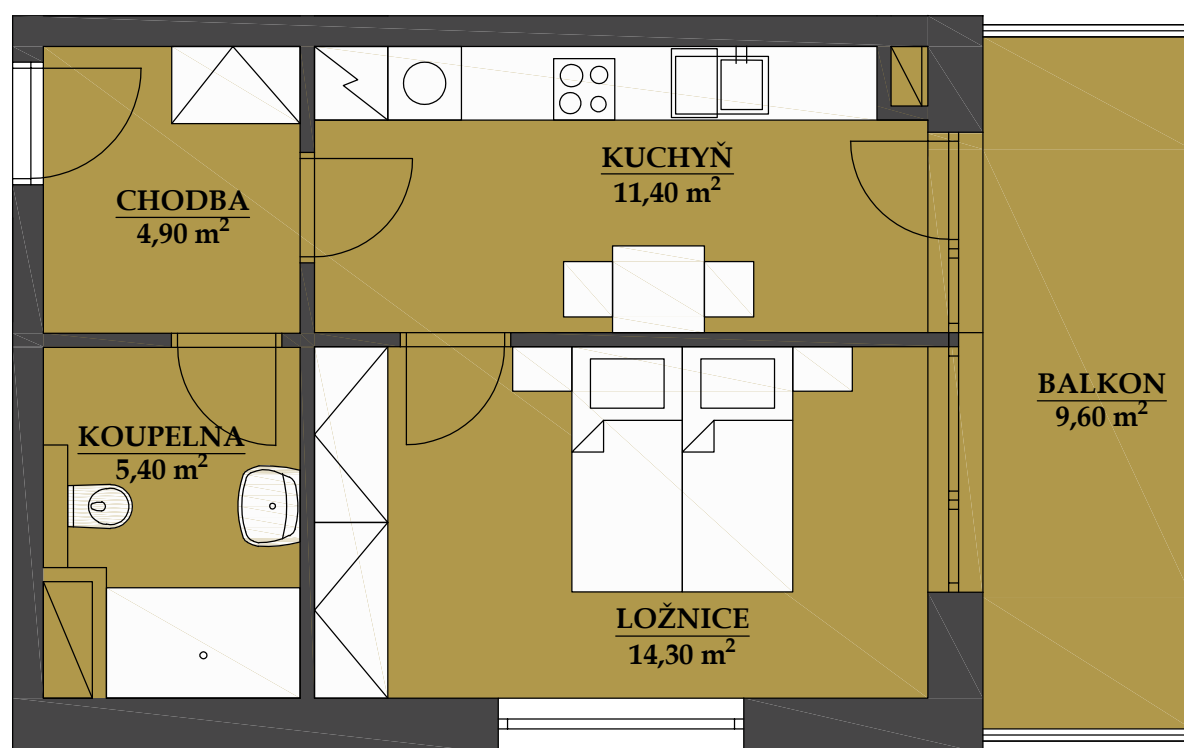

### 1+1

PLOCHA CELKEM:

48,90 m<sup>2</sup>

PLOCHA BYTU:

36,00 m<sup>2</sup>

PLOCHA SKLADU:

3,20 m<sup>2</sup>

PLOCHA BALKONU:

9,60 m<sup>2</sup>

POHLED SEVEROZÁPADNÍ

PŮDORYS PATRA

SCHÉMA PROJEKTU

Zobrazený nábytek včetně kuchyně je ilustrační a není standardním vybavením bytu.  
Vyobrazení jednotky v půdorysném plánu je orientační.