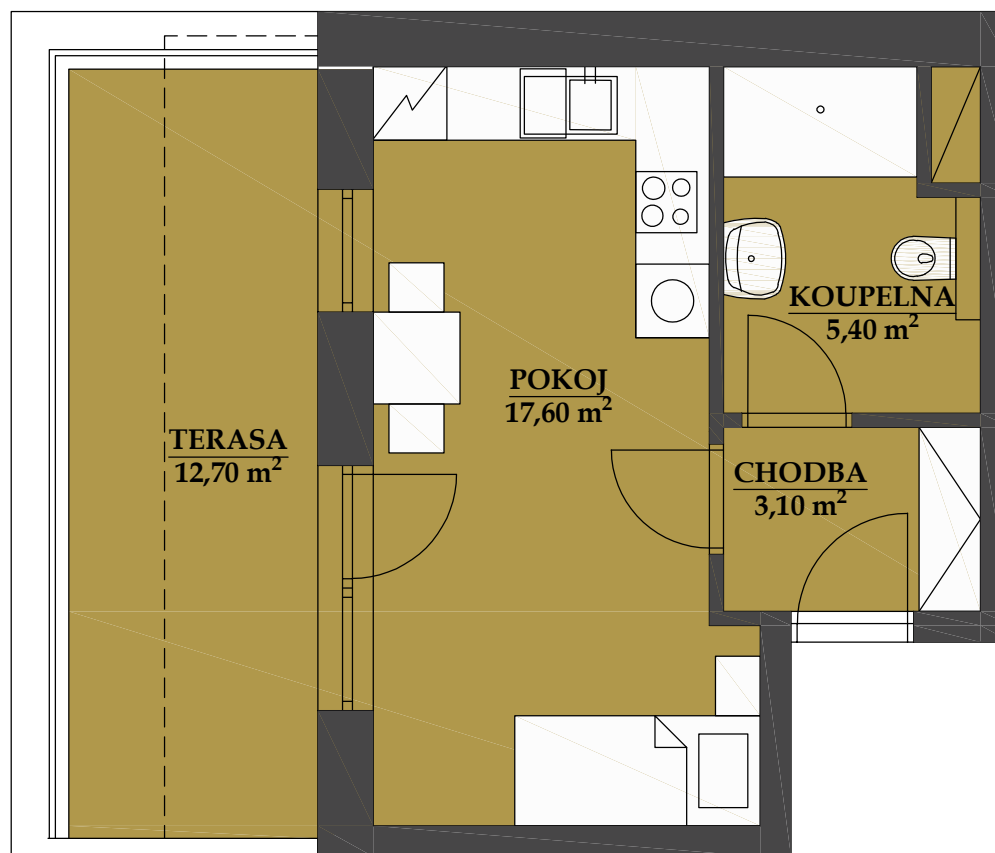

REZIDENCE BAVARIA

BYT 1401

1+kk

PLOCHA CELKEM:

42,30 m²

PLOCHA BYTU:

26,10 m²

PLOCHA SKLADU:

3,50 m²

PLOCHA TERASY:

12,70 m²

POHLED SEVEROZÁPADNÍ

PŮDORYS PATRA

SCHÉMA PROJEKTU

Zobrazený nábytek včetně kuchyně je ilustrační a není standardním vybavením bytu.
Vyobrazení jednotky v půdorysném plánu je orientační.