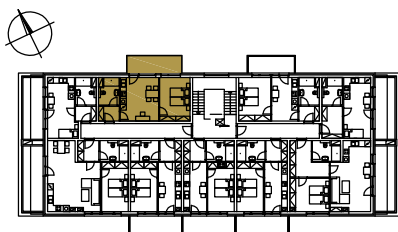

REZIDENCE BAVARIA

BYT 1402

2+kk

PLOCHA CELKEM:

52,30 m²

PLOCHA BYTU:

39,50 m²

PLOCHA SKLADU:

3,50 m²

PLOCHA BALKONU:

9,30 m²

POHLED SEVEROZÁPADNÍ

PŮDORYS PATRA

SCHÉMA PROJEKTU

Zobrazený nábytek včetně kuchyně je ilustrační a není standardním vybavením bytu.
Vyobrazení jednotky v půdorysném plánu je orientační.