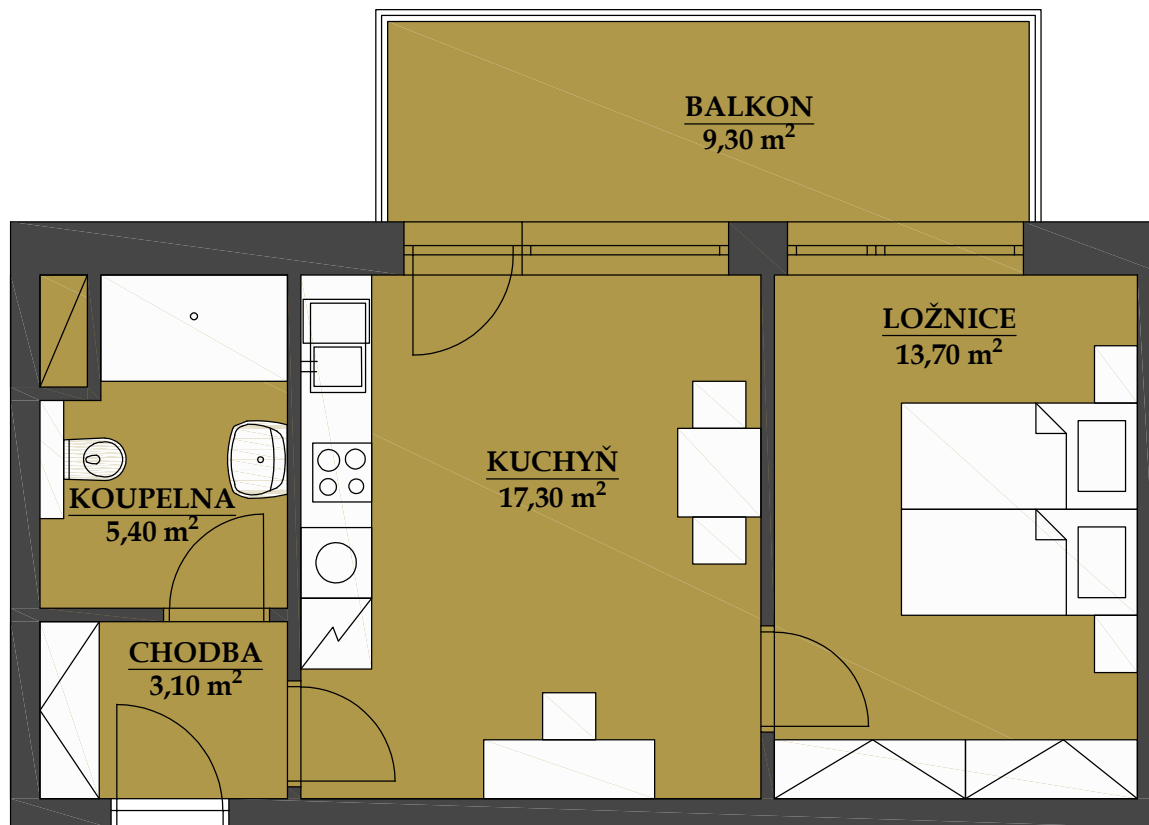

REZIDENCE BAVARIA

BYT 1402

2+kk

PLOCHA CELKEM:

52,30 m²

PLOCHA BYTU:

39,50 m²

PLOCHA SKLADU:

3,50 m²

PLOCHA BALKONU:

9,30 m²

POHLED SEVEROZÁPADNÍ

PŮDORYS PATRA

SCHÉMA PROJEKTU

Zobrazený nábytek včetně kuchyně je ilustrační a není standardním vybavením bytu.
Vyobrazení jednotky v půdorysném plánu je orientační.