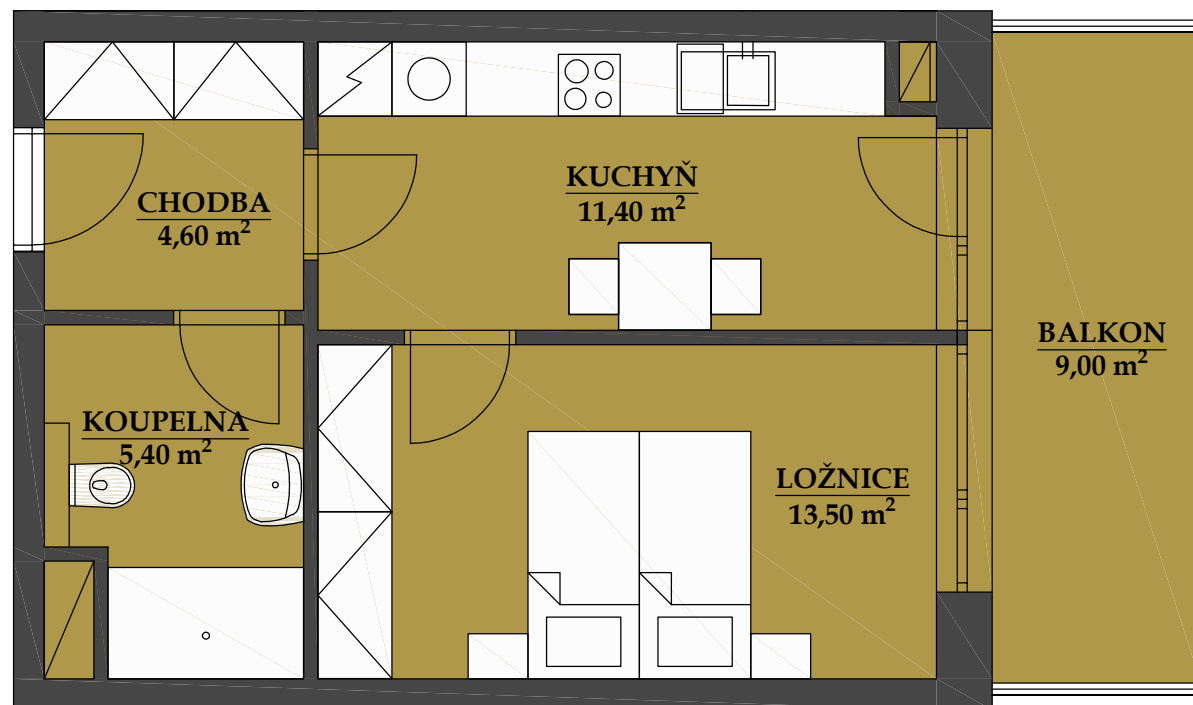

### 1+1

PLOCHA CELKEM:

45,40 m<sup>2</sup>

PLOCHA BYTU:

34,90 m<sup>2</sup>

PLOCHA SKLADU:

3,20 m<sup>2</sup>

PLOCHA BALKONU:

9,00 m<sup>2</sup>

POHLED SEVEROZÁPADNÍ

PŮDORYS PATRA

SCHÉMA PROJEKTU

Zobrazený nábytek včetně kuchyně je ilustrační a není standardním vybavením bytu.  
Vyobrazení jednotky v půdorysném plánu je orientační.