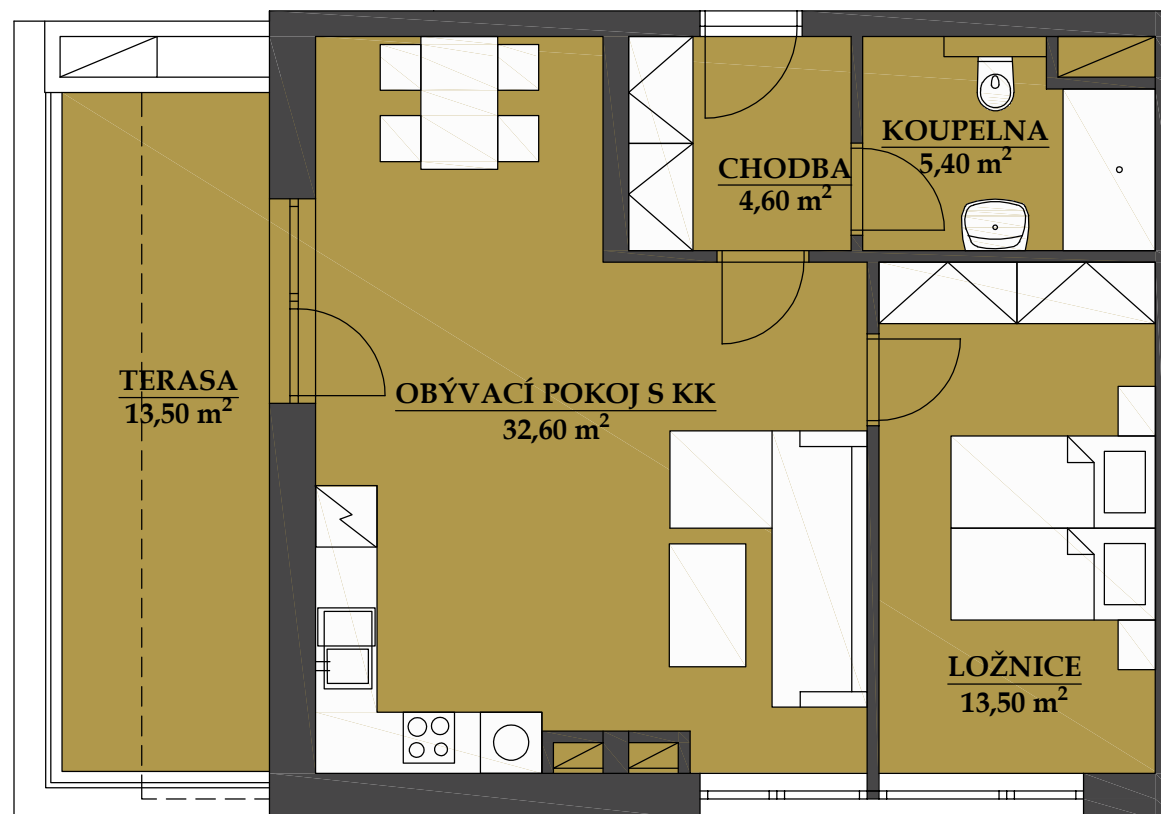

### 2+kk

PLOCHA CELKEM:

73,00 m<sup>2</sup>

PLOCHA BYTU:

56,10 m<sup>2</sup>

PLOCHA SKLADU:

3,20 m<sup>2</sup>

PLOCHA TERASY:

13,50 m<sup>2</sup>

POHLED SEVEROZÁPADNÍ

PŮDORYS PATRA

SCHÉMA PROJEKTU

Zobrazený nábytek včetně kuchyně je ilustrační a není standardním vybavením bytu.  
Vyobrazení jednotky v půdorysném plánu je orientační.