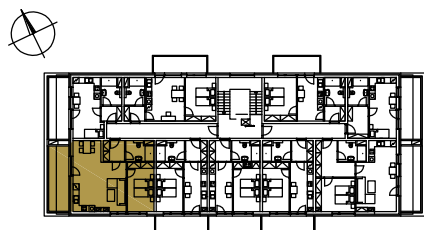

13,50 m<sup>2</sup>

POHLED SEVEROZÁPADNÍ

PŮDORYS PATRA

SCHÉMA PROJEKTU

Zobrazený nábytek včetně kuchyně je ilustrační a není standardním vybavením bytu.  
Vyobrazení jednotky v půdorysném plánu je orientační.