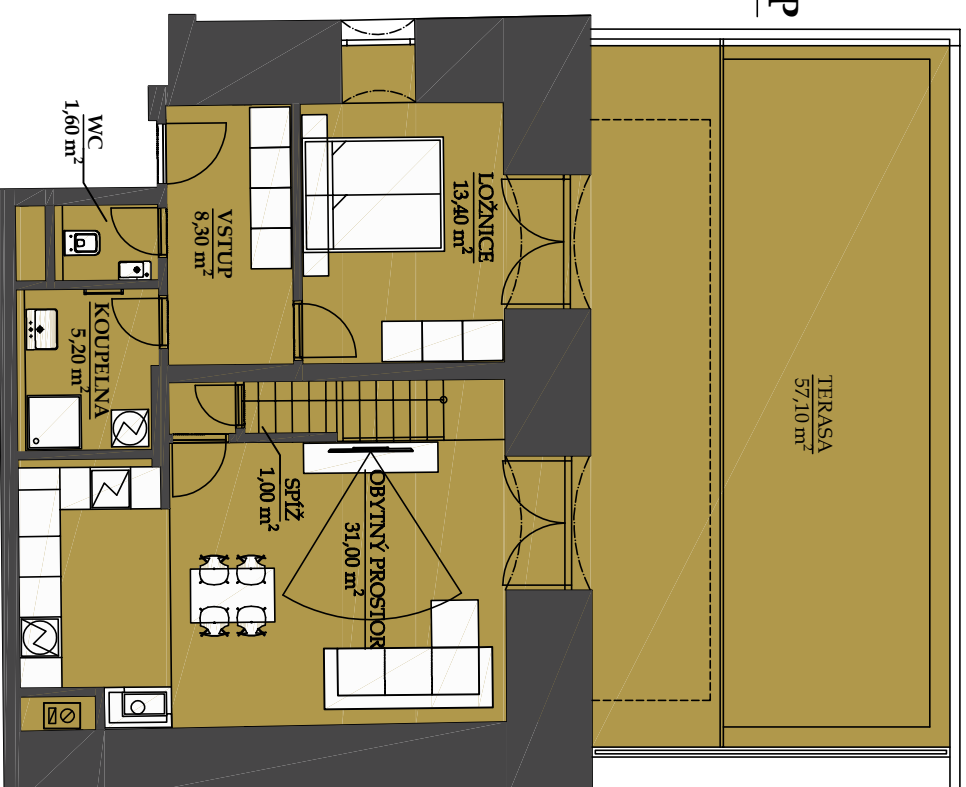

REZIDENCE BAVARIA

BYT 4101

3+kK

PLOCHA CELKEM:
165,00 m²

PLOCHA BYTU:
100,0 m²

PLOCHA TERASY:
57,10 m²

PLOCHA BALKONU:
7,90 m²

BUDOVA A4
POHLED SEVERNÍ

BUDOVA A4
POHLED ZAPADNÍ

PŮDORYS PATER

SCHEMA PROJEKTU

1NP

2NP

Zobrazený nábytek včetně kuchyně je ilustrační a není standardním vybavením bytu.

Vyobrazení jednotky v půdorysném plánu je orientační.