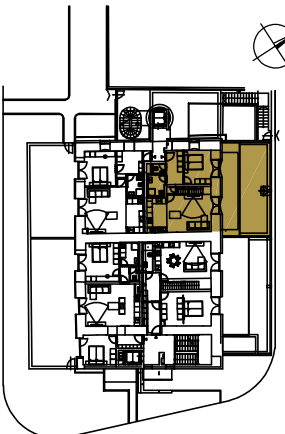

REZIDENCE BAVARIA

BYT 4101

3+kK

PLOCHA CELKEM:
165,00 m²

PLOCHA BYTU:
100,0 m²

PLOCHA TERASY:
57,10 m²

PLOCHA BALKONU:
7,90 m²

BUDOVA A4
POHLED SEVERNÍ

BUDOVA A4
POHLED ZAPADNÍ

PŮDORYS PATER

SCHEMA PROJEKTU

1NP

2NP

Zobrazený nábytek včetně kuchyně je ilustrační a není standardním vybavením bytu.

Vyobrazení jednotky v půdorysném plánu je orientační.