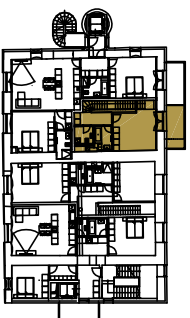

REZIDENCE BAVARIA

BYT 4101

3+kK

PLOCHA CELKEM:
165,00 m²

PLOCHA BYTU:
100,0 m²

PLOCHA TERASY:
57,10 m²

PLOCHA BALKONU:
7,90 m²

BUDOVA A4
POHLED SEVERNÍ

BUDOVA A4
POHLED ZAPADNÍ

PŮDORYS PATER

SCHEMA PROJEKTU

1NP

2NP

Zobrazený nábytek včetně kuchyně je ilustrační a není standardním vybavením bytu.

Vyobrazení jednotky v půdorysném plánu je orientační.