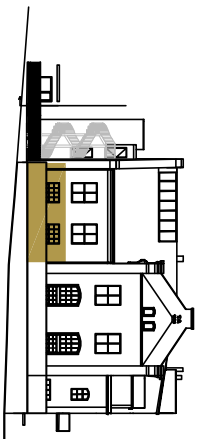

BUDOVA A4
POHLED JIŽNÍ

PŮDORYS PATRA

SCHEMA PROJEKTU

REZIDENCE BAVARIA

BYT 4102

2+kk

PLOCHA CELKEM:

115,90 m²

PLOCHA BYTU:

63,30 m²

PLOCHA TERASY:

52,60 m²

Zobrazený nábytek včetně kuchyně je ilustrační a není standardním vybavením bytu.
Vyobrazení jednotky v půdorysném plánu je orientační.