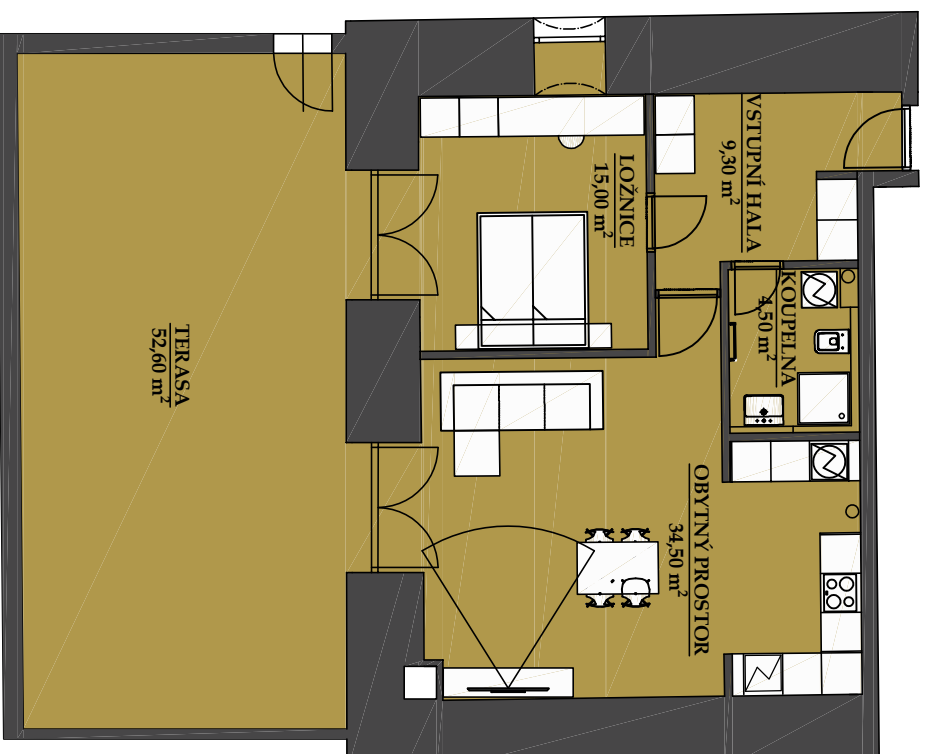

BUDOVA A4
POHLED JIŽNÍ

PŮDORYS PATRA

SCHEMA PROJEKTU

REZIDENCE BAVARIA

BYT 4102

2+kk

PLOCHA CELKEM:

115,90 m²

PLOCHA BYTU:

63,30 m²

PLOCHA TERASY:

52,60 m²

Zobrazený nábytek včetně kuchyně je ilustrační a není standardním vybavením bytu.
Vyobrazení jednotky v půdorysném plánu je orientační.