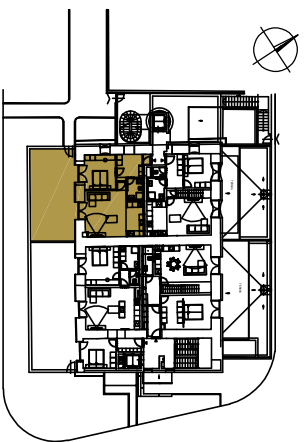

BUDOVA A4
POHLED JIŽNÍ

PŮDORYS PATRA

SCHEMA PROJEKTU

REZIDENCE BAVARIA

BYT 4102

2+kk

PLOCHA CELKEM:

115,90 m²

PLOCHA BYTU:

63,30 m²

PLOCHA TERASY:

52,60 m²

Zobrazený nábytek včetně kuchyně je ilustrační a není standardním vybavením bytu.
Vyobrazení jednotky v půdorysném plánu je orientační.